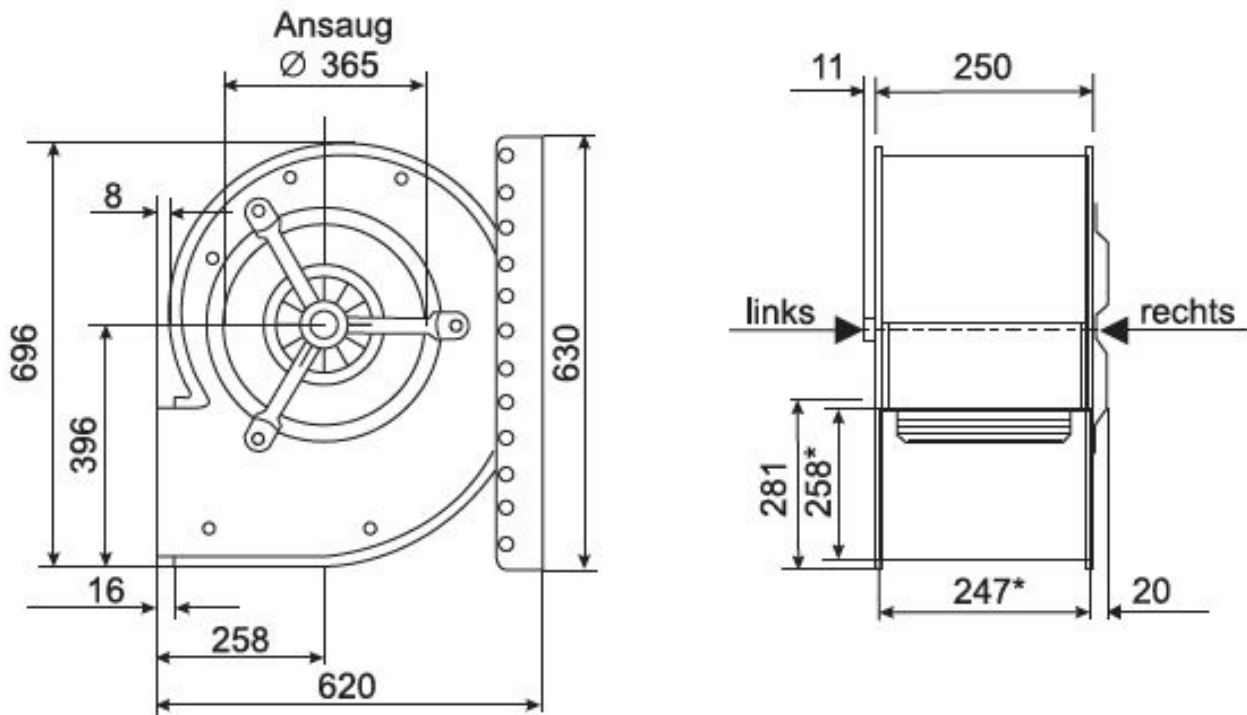

**Abmessungen / Dimensions / Dimensioni**

**CE9-090/DM 2.5**

\*Außenmaße der Ausblasöffnung

Masse / Dimensions / Dimensioni, mm