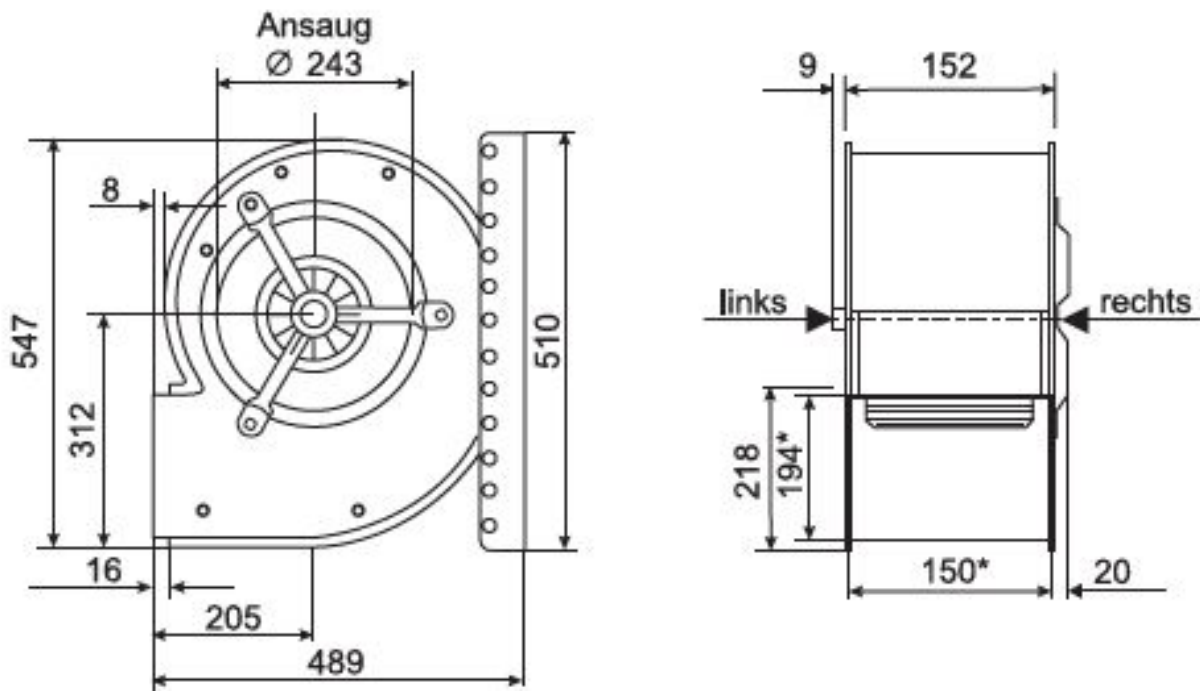

Abmessungen / Dimensions / Dimensioni

CFE 740/EM 25

*Außenmaße der Ausblasöffnung

Masse / Dimensions / Dimensioni, mm