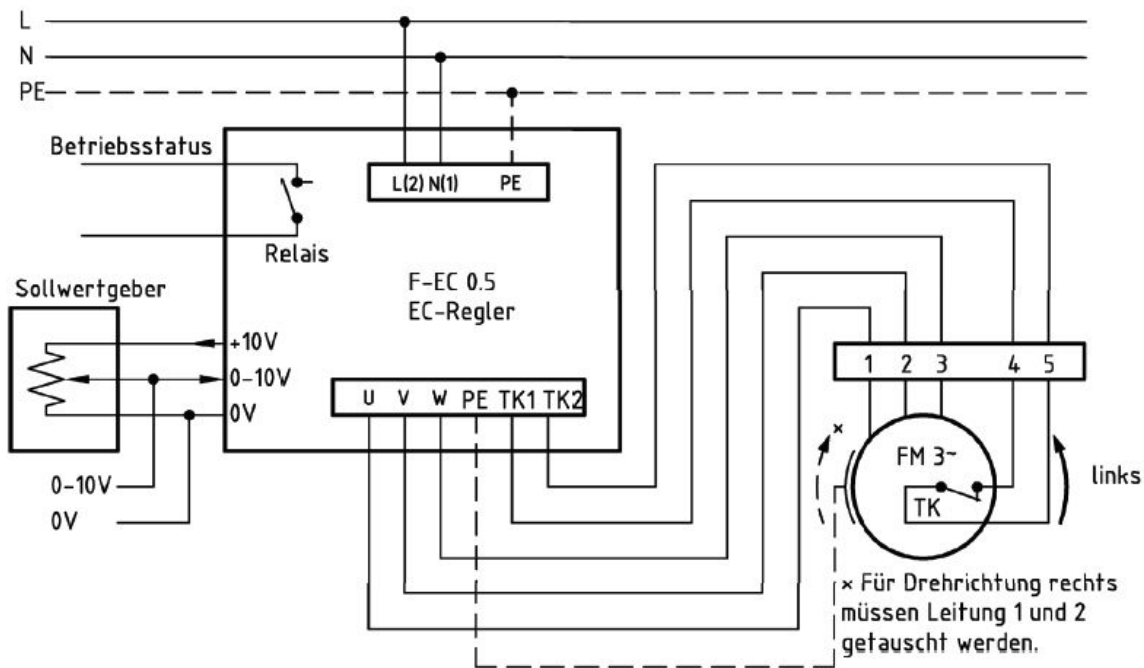

Anschlussschema / Schéma de raccordement / Schema di allacciamento

CFE 740/EM 25

Anschlußplan*
 F-EC 0.5

* Das Anschließen der Geräte erfolgt nur nach den beigefügten Technischen Unterlagen

Der Leiseläufer