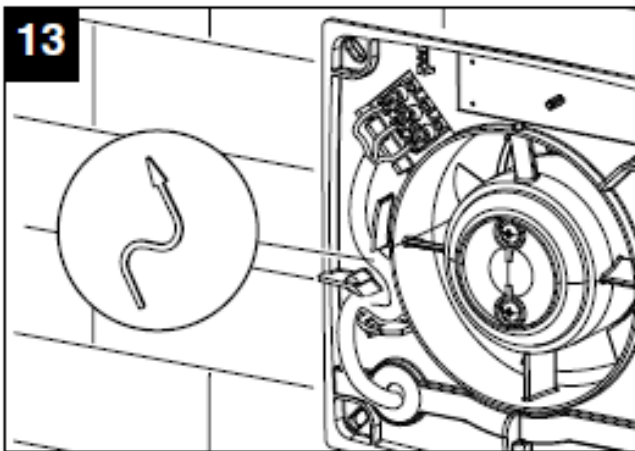

Anschlusschema / Schéma de raccordement / Schema di allacciamento

Vortice Punto Filo MF PIR Serie

...wir bewegen Luft!

Risch Lufttechnik AG

Ihr Fachhandel der Lüftungs- und Klimabranche
Votre commerce spécialisé en ventilation et climatisation