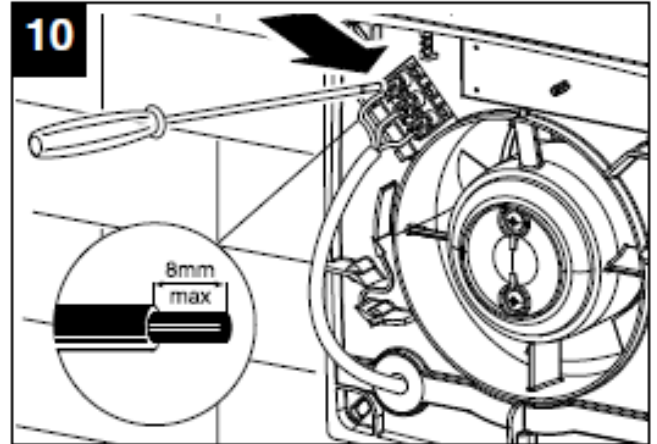

Anschlusschema / Schéma de raccordement / Schema di allacciamento

Vortice Punto Filo MF PIR Serie

...wir bewegen Luft!

Risch Lufttechnik AG

Ihr Fachhandel der Lüftungs- und Klimabranche
Votre commerce spécialisé en ventilation et climatisation