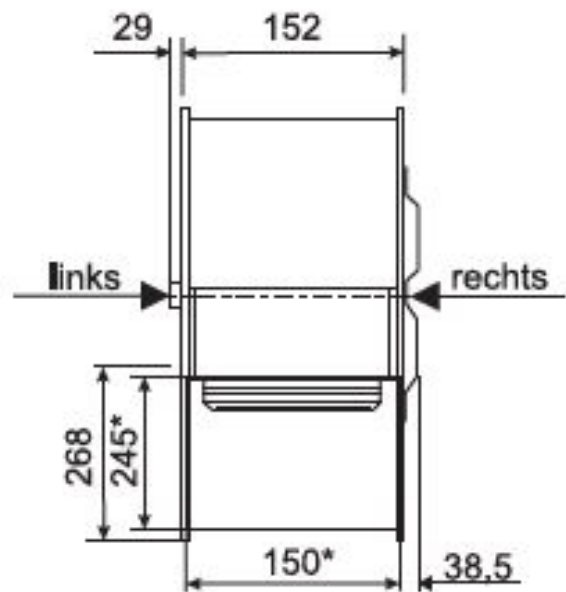

Abmessungen / Dimensions / Dimensioni

CFE8-940/EM 850

*Außenmaße der Ausblasöffnung

Masse / Dimensions / Dimensioni, mm