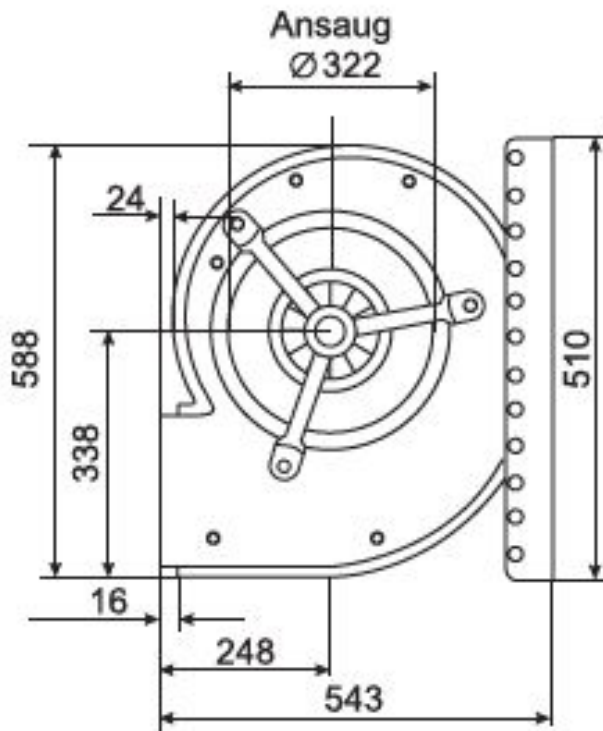

Abmessungen / Dimensions / Dimensioni

CFE8-940/EM 850

*Außenmaße der Ausblasöffnung

Masse / Dimensions / Dimensioni, mm