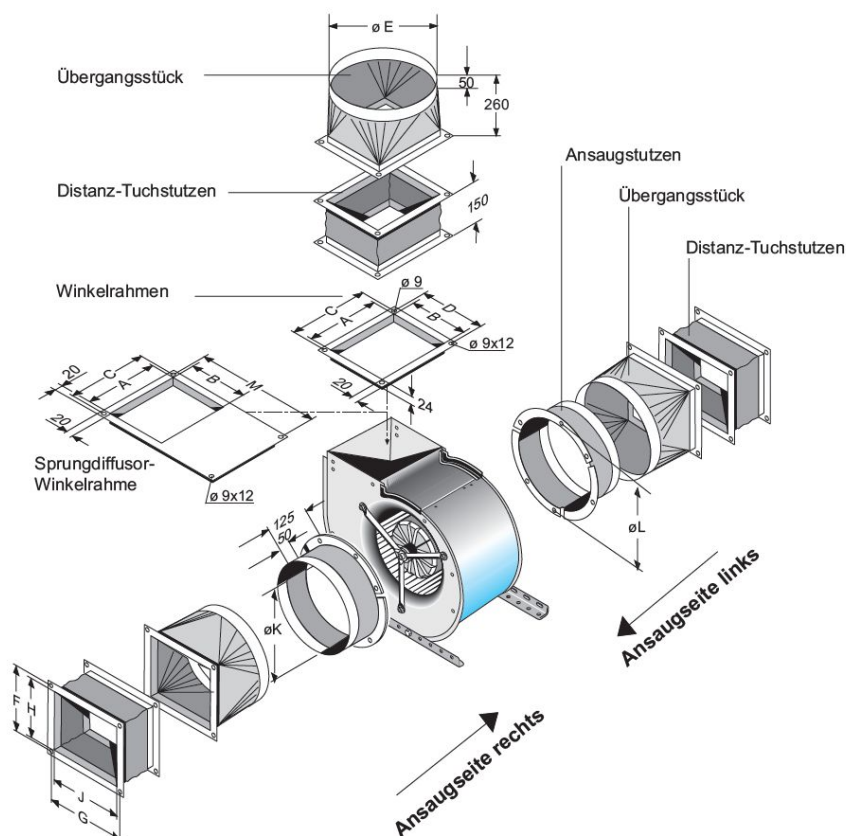

# Risch Lufttechnik AG

Ihr Fachhandel der Lüftungs- und Klimabranche  
Votre commerce spécialisé en ventilation et climatisation

Typ	A	B	C	D	Ø E	F	G	H	J	M	Ø K	Ø L
CE 240	165	110	185	130	-	168	212	146	190	-	155	175
CE 470	190	120	212	142	195	142	212	120	190	211	195	224
CE 570	190	146	212	168	195	168	212	146	190	310	195	270
CE 5-670	190	146	212	168	195	184	265	162	243	310	245	300
CE 670	190	162	212	184	245	184	265	162	243	310	245	300
CE 6-770	190	162	212	184	245	212	265	190	243	310	310	350
CE 690	243	162	265	184	245	184	265	162	243	310	245	300
CE 790	243	190	265	212	310	212	265	190	243	310	310	350
CE 890/E 65	243	243	265	265	350	265	277	243	255	405	350	400
CE 990	243	255	265	277	350	265	426	243	404	425	350	440
CE 9-090	243	255	265	277	350	265	426	243	404	425	350	440
CFE 540 *	146	146	168	168	-	168	212	146	190	310	195	270
CFE 5-640 *	146	146	168	168	-	184	265	162	243	310	245	300
CFE 640 *	146	162	168	184	-	184	265	162	243	310	245	300
CFE 6-740 *	146	162	168	184	-	212	265	190	243	310	310	350
CFE 740 *	146	190	168	212	-	212	265	190	243	310	310	350
CFE 7-840	146	190	168	212	-	265	277	243	255	310	350	400
CFE 840 *	146	243	168	265	-	265	277	243	255	426	350	400
CFE 8-940 *	146	243	168	265	-	265	277	243	255	426	350	400
CFE 930 *	146	255	168	277	-	212	396	190	374	426	350	440
CFE 9-070 *	198	255	220	277	-	265	426	243	404	425	350	440