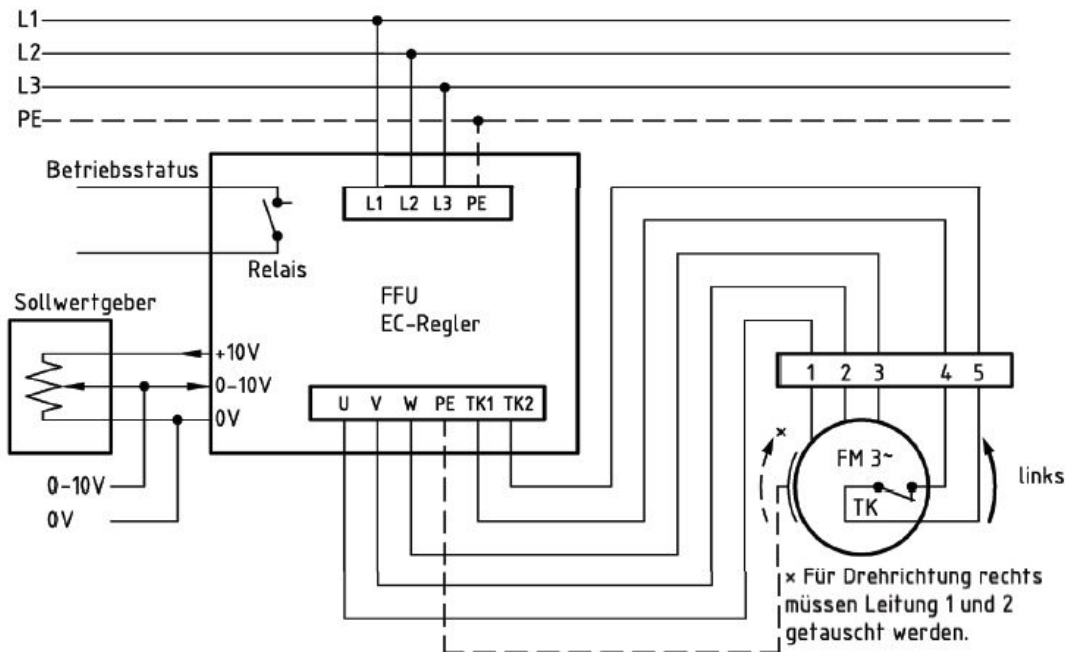

Anschlussschema / Schéma de raccordement / Schema di allacciamento

CFE8-940/DM 850

**Anschlußplan*
 FFU-EC 400**

* Das Anschließen der Geräte erfolgt nur nach den beigelegten Technischen Unterlagen

Der Leiseläufer