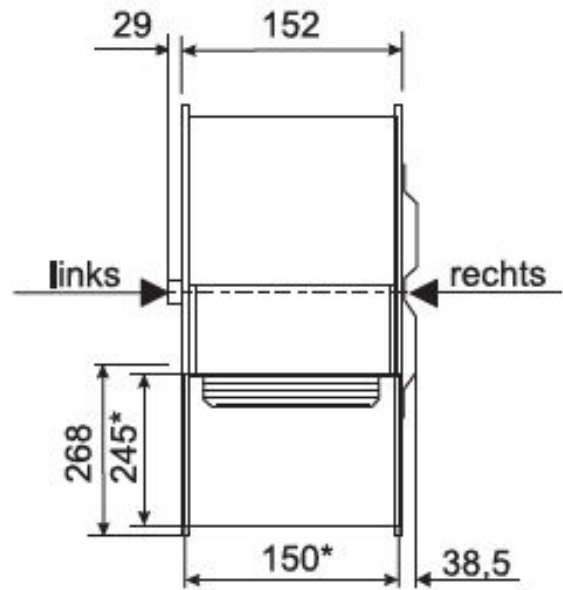

Abmessungen / Dimensions / Dimensioni

CFE8-940/DM 850

*Außenmaße der Ausblasöffnung

Masse / Dimensions / Dimensioni, mm