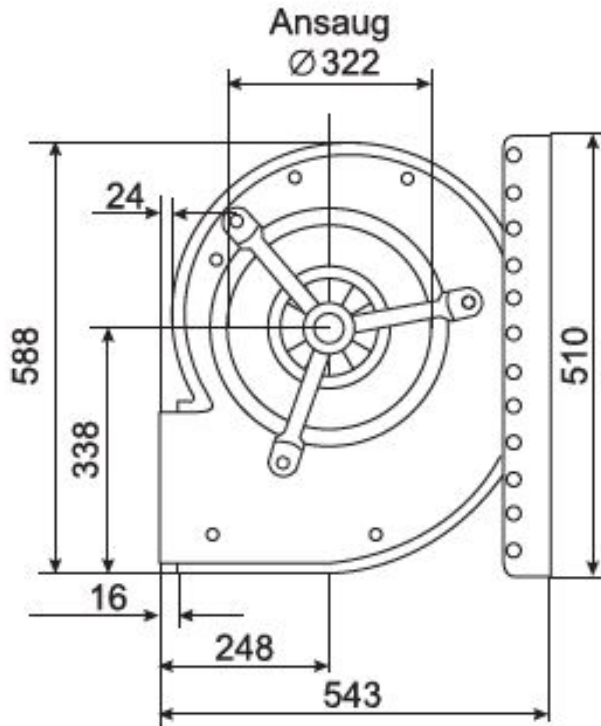

Abmessungen / Dimensions / Dimensioni

CFE8-940/DM 850

*Außenmaße der Ausblasöffnung

Masse / Dimensions / Dimensioni, mm