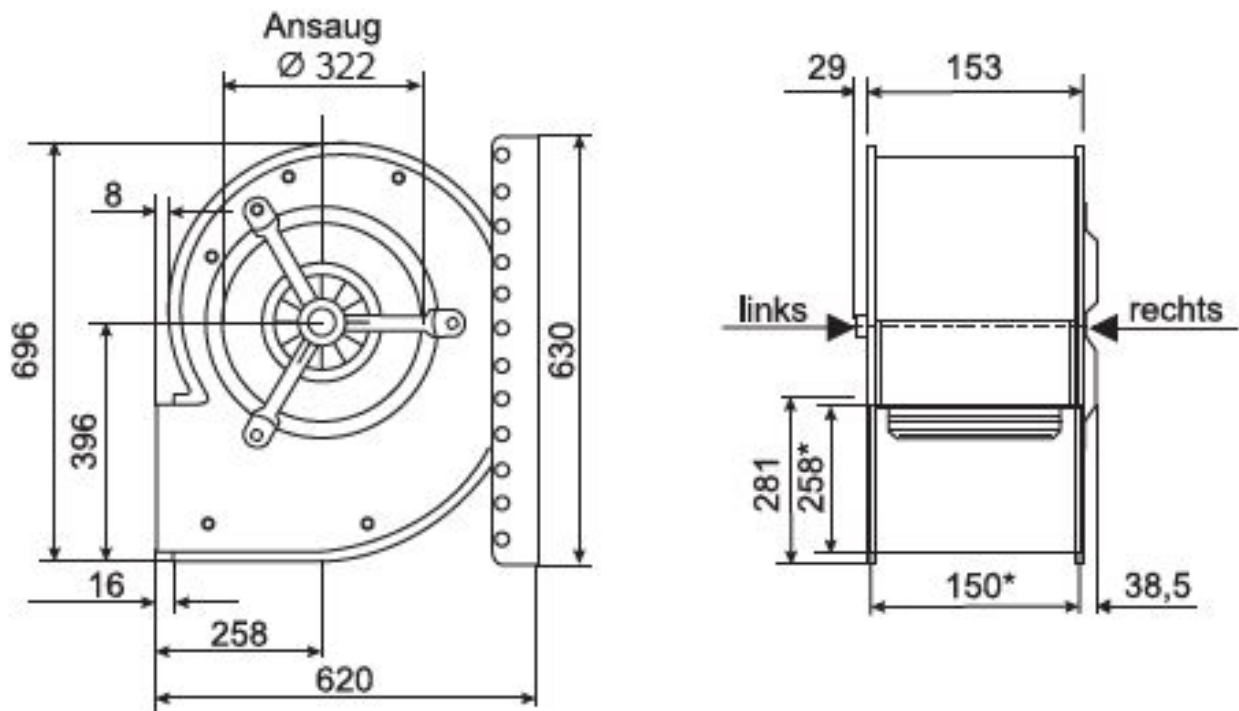

## Abmessungen / Dimensions / Dimensioni

### CFE 930/DM 1

\*Außenmaße der Ausblasöffnung

Masse / Dimensions / Dimensioni, mm