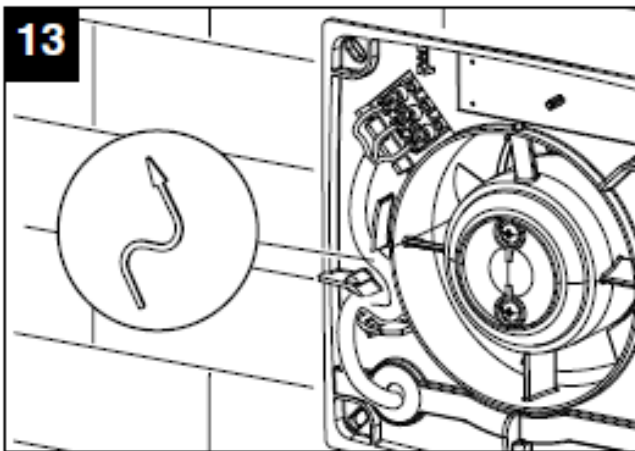

Anschlussschema / Schéma de raccordement / Schema di allacciamento

Vortice Punto Filo MF PIR Serie

...wir bewegen Luft!

Risch Lufttechnik AG

Ihr Fachhandel der Lüftungs- und Klimabranche
Votre commerce spécialisé en ventilation et climatisation