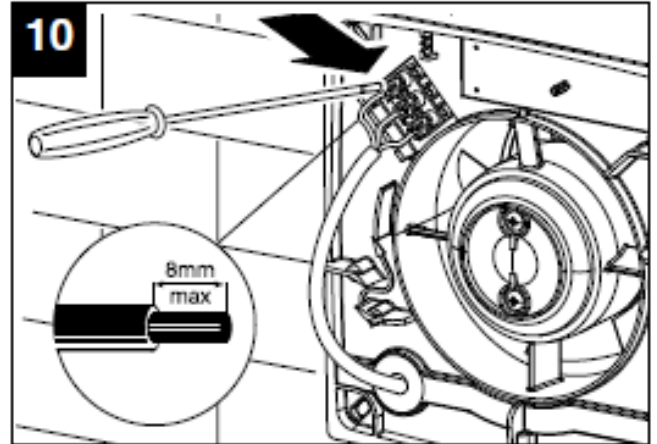

Anschlussschema / Schéma de raccordement / Schema di allacciamento

Vortice Punto Filo MF PIR Serie

...wir bewegen Luft!

Risch Lufttechnik AG

Ihr Fachhandel der Lüftungs- und Klimabranche
Votre commerce spécialisé en ventilation et climatisation