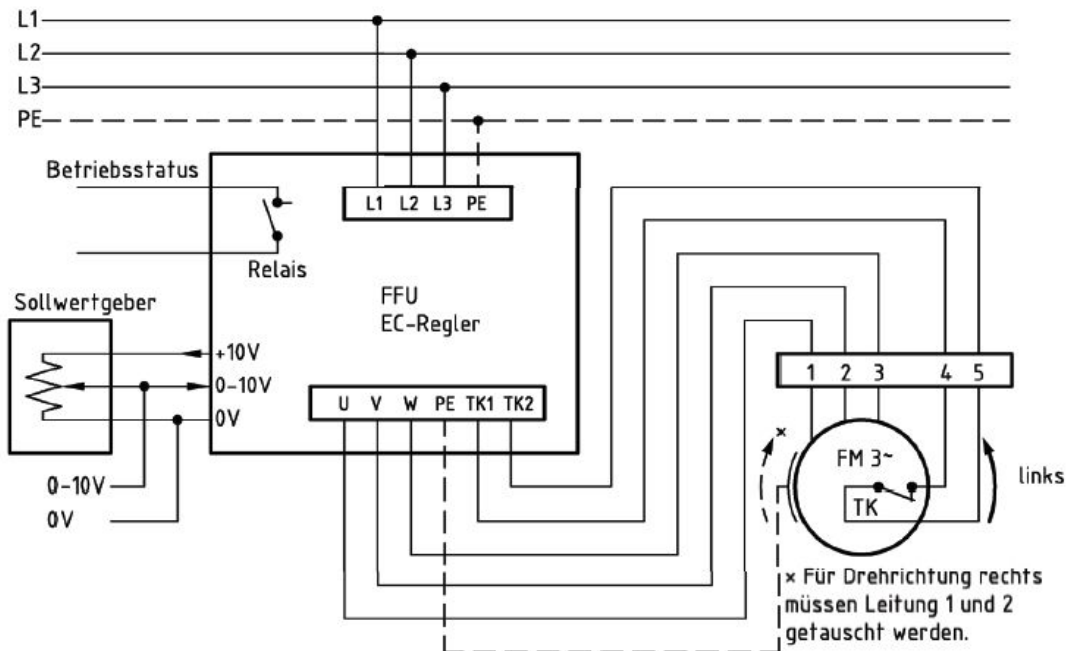

Anschlussschema / Schéma de raccordement / Schema di allacciamento

CFE9-070/DM 2

Anschlußplan*
 FFU-EC 400

* Das Anschließen der Geräte erfolgt nur nach den beigefügten Technischen Unterlagen

Der Leiseläufer