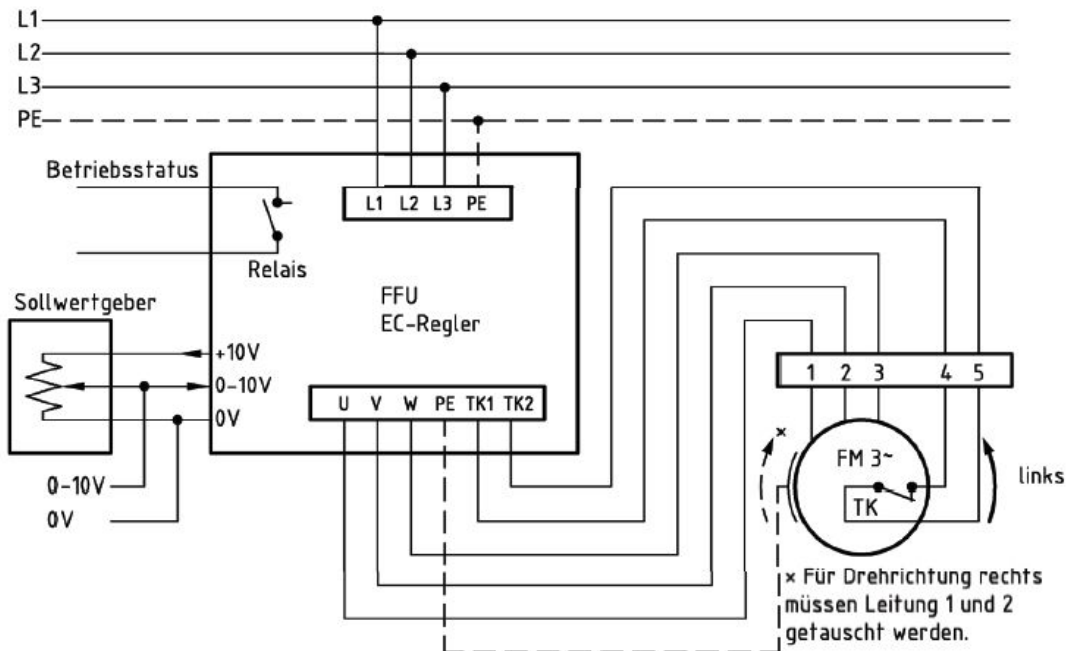

Anschlussschema / Schéma de raccordement / Schema di allacciamento

CFE9-070/DM 2.5

Anschlußplan*
 FFU-EC 400

* Das Anschließen der Geräte erfolgt nur nach den beigefügten Technischen Unterlagen

Der Leiseläufer