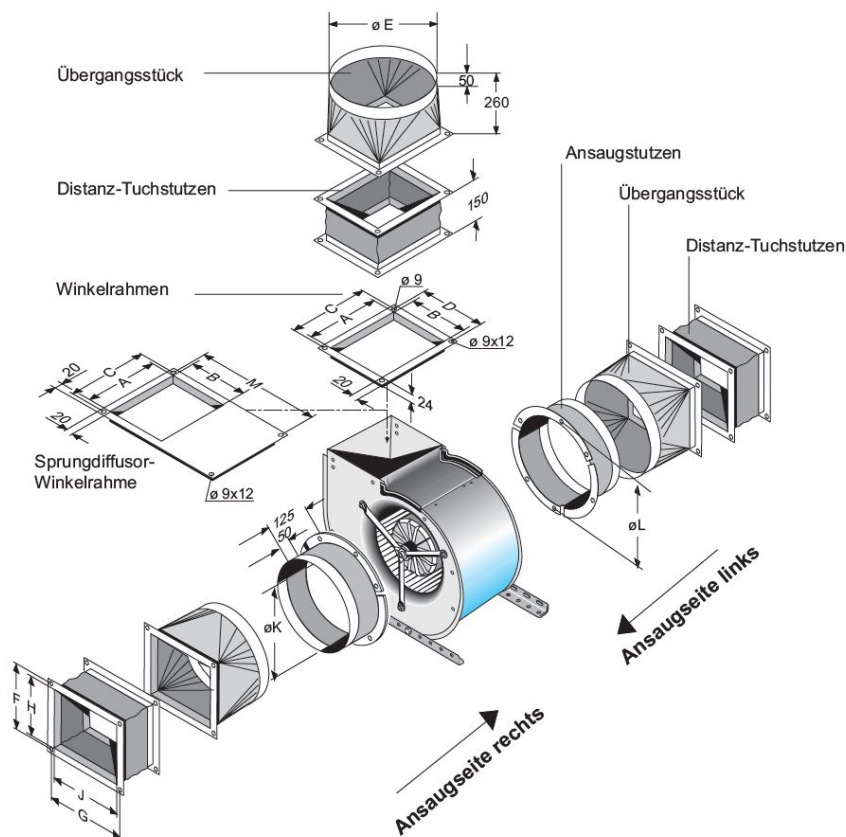

# Risch Lufttechnik AG

Ihr Fachhandel der Lüftungs- und Klimabranche  
Votre commerce spécialisé en ventilation et climatisation

Typ	A	B	C	D	Ø E	F	G	H	J	M	Ø K	Ø L
CE 240	165	110	185	130	-	168	212	146	190	-	155	175
CE 470	190	120	212	142	195	142	212	120	190	211	195	224
CE 570	190	146	212	168	195	168	212	146	190	310	195	270
CE 5-670	190	146	212	168	195	184	265	162	243	310	245	300
CE 670	190	162	212	184	245	184	265	162	243	310	245	300
CE 6-770	190	162	212	184	245	212	265	190	243	310	310	350
CE 690	243	162	265	184	245	184	265	162	243	310	245	300
CE 790	243	190	265	212	310	212	265	190	243	310	310	350
CE 890/E 65	243	243	265	265	350	265	277	243	255	405	350	400
CE 990	243	255	265	277	350	265	426	243	404	425	350	440
CE 9-090	243	255	265	277	350	265	426	243	404	425	350	440
CFE 540 *	146	146	168	168	-	168	212	146	190	310	195	270
CFE 5-640 *	146	146	168	168	-	184	265	162	243	310	245	300
CFE 640 *	146	162	168	184	-	184	265	162	243	310	245	300
CFE 6-740 *	146	162	168	184	-	212	265	190	243	310	310	350
CFE 740 *	146	190	168	212	-	212	265	190	243	310	310	350
CFE 7-840	146	190	168	212	-	265	277	243	255	310	350	400
CFE 840 *	146	243	168	265	-	265	277	243	255	426	350	400
CFE 8-940 *	146	243	168	265	-	265	277	243	255	426	350	400
CFE 930 *	146	255	168	277	-	212	396	190	374	426	350	440
CFE 9-070 *	198	255	220	277	-	265	426	243	404	425	350	440