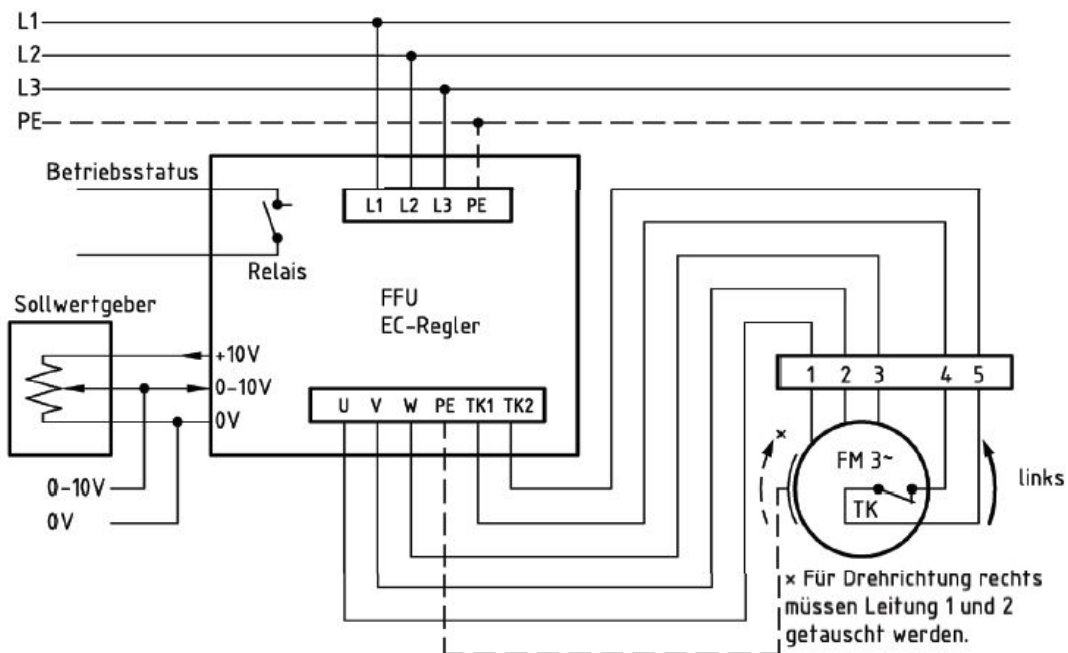

Anschlussschema / Schéma de raccordement / Schema di allacciamento

CFE9-070/DM 2.5

Anschlußplan*
 FFU-EC 400

* Das Anschließen der Geräte erfolgt nur nach den beigefügten Technischen Unterlagen

Der Leiseläufer