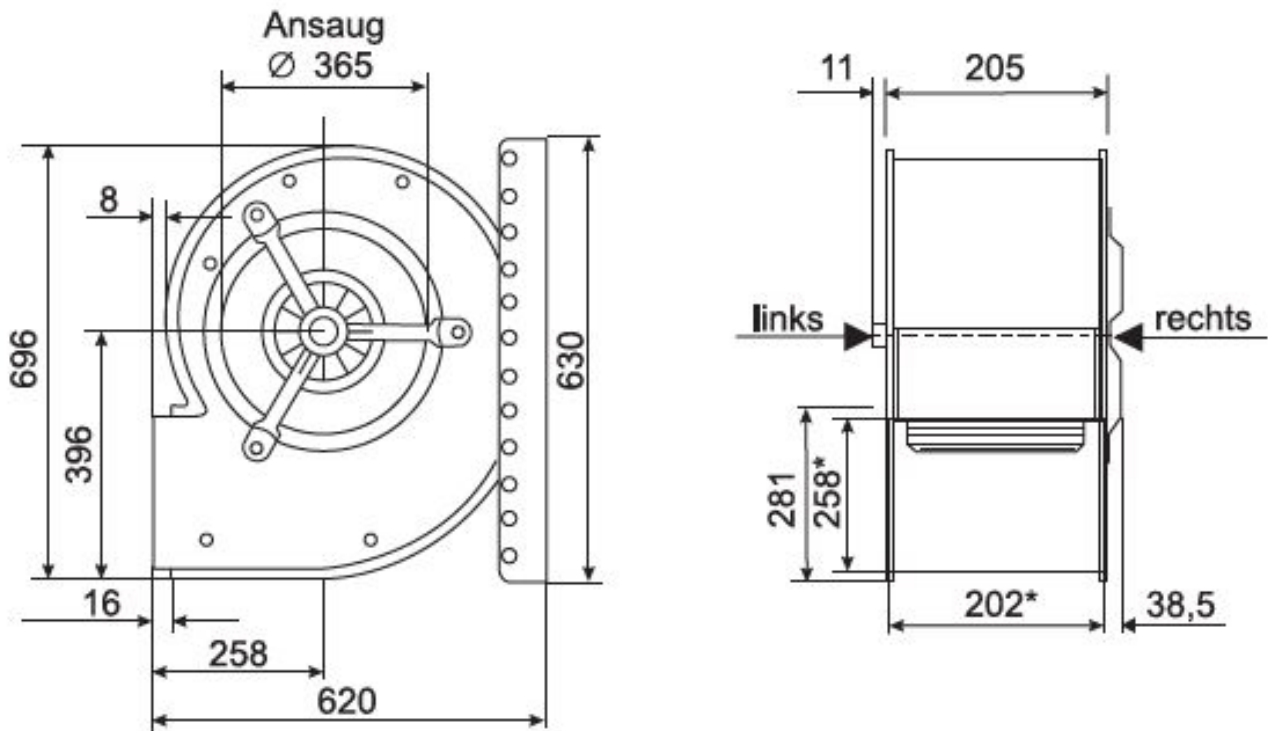

Abmessungen / Dimensions / Dimensioni

CFE9-070/DM 2.5

*Außenmaße der Ausblasöffnung

Masse / Dimensions / Dimensioni, mm