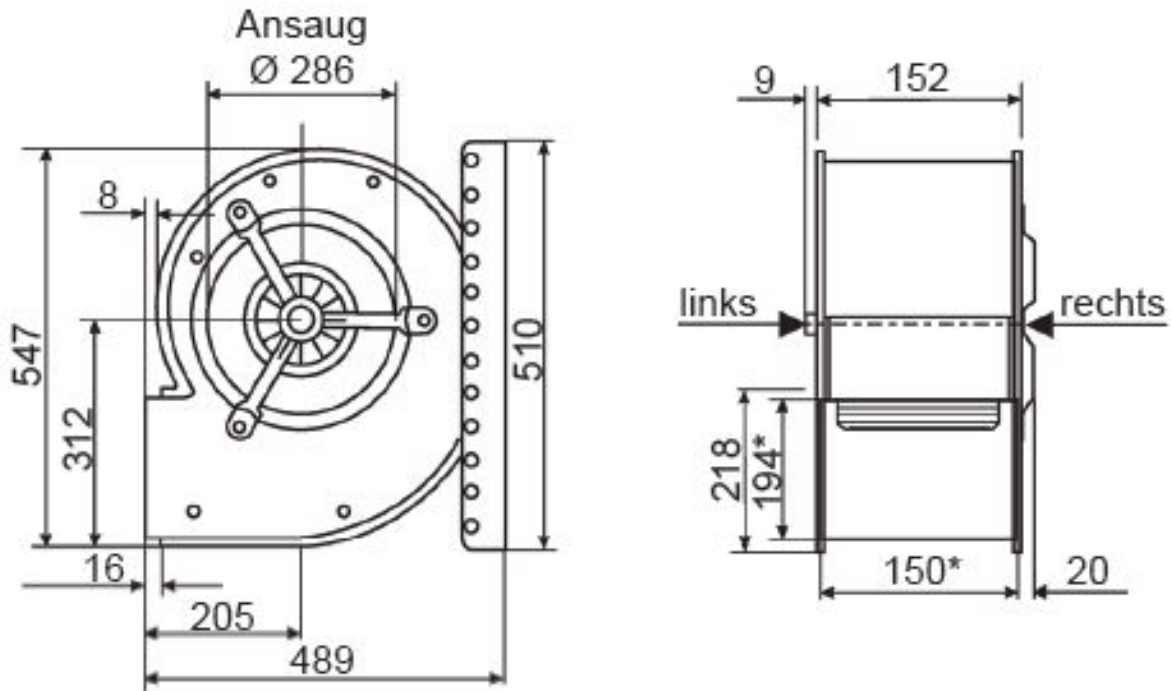

Abmessungen / Dimensions / Dimensioni

CFE7-840/DM 500

*Außenmaße der Ausblasöffnung

Masse / Dimensions / Dimensioni, mm