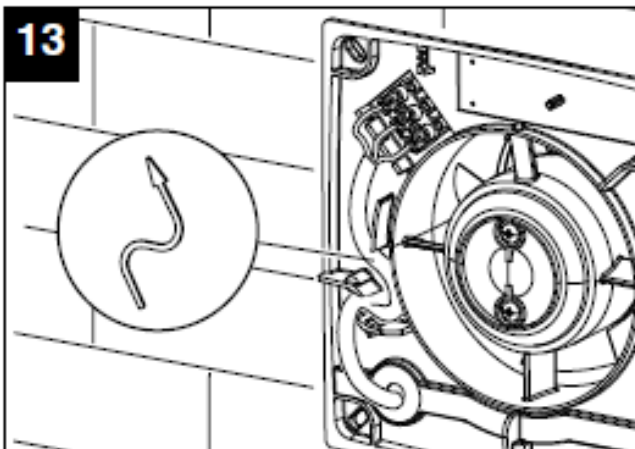

Anschlusschema / Schéma de raccordement / Schema di allacciamento

Vortice Punto Filo MF PIR Serie

...wir bewegen Luft!

Risch Lufttechnik AG

Ihr Fachhandel der Lüftungs- und Klimabranche
Votre commerce spécialisé en ventilation et climatisation