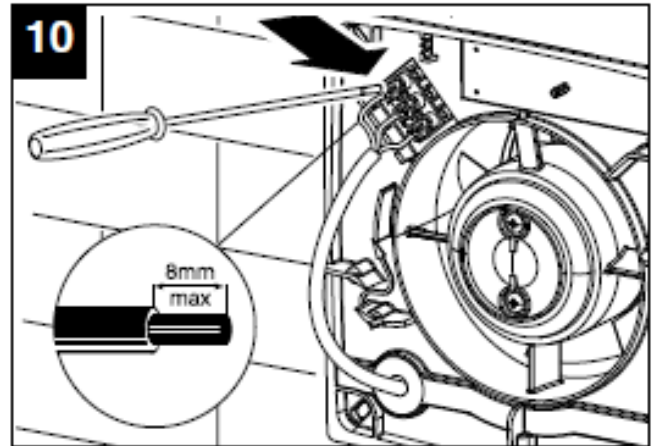

Anschlusschema / Schéma de raccordement / Schema di allacciamento

Vortice Punto Filo MF PIR Serie

...wir bewegen Luft!

Risch Lufttechnik AG

Ihr Fachhandel der Lüftungs- und Klimabranche
Votre commerce spécialisé en ventilation et climatisation