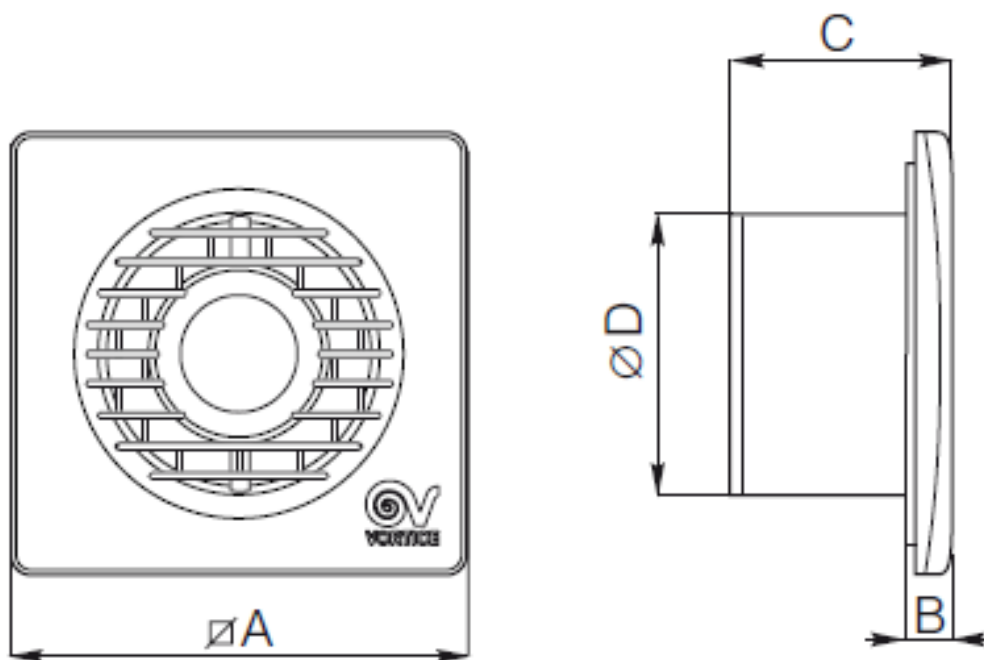

Abmessungen / Dimensions / Dimensioni

Vortice Punto Filo MF Serie

Masse / Dimensions / Dimensioni, mm

Modelle	A	B	C	Ø D
MF 90/3.5"	159	17	77	92.5
MF 100/4"	159	17	77	98
MF 120/5"	179	17	89	119
MF 150/6"	214	17	96	156