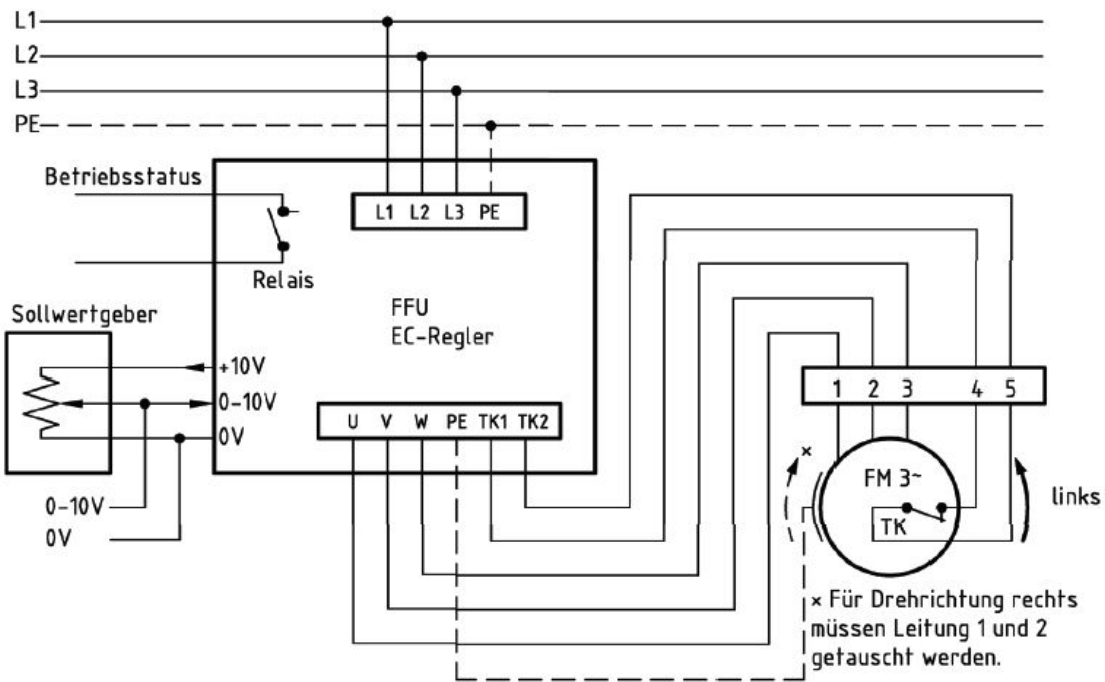

**Anschlussschema / Schéma de raccordement / Schema di allacciamento**

**CEK 670/DM 500**

Anschlußplan  
 FFU-EC 400

\* Das Anschließen der Geräte erfolgt nur nach den beigegeführten Technischen Unterlagen

Der Leiseläufer