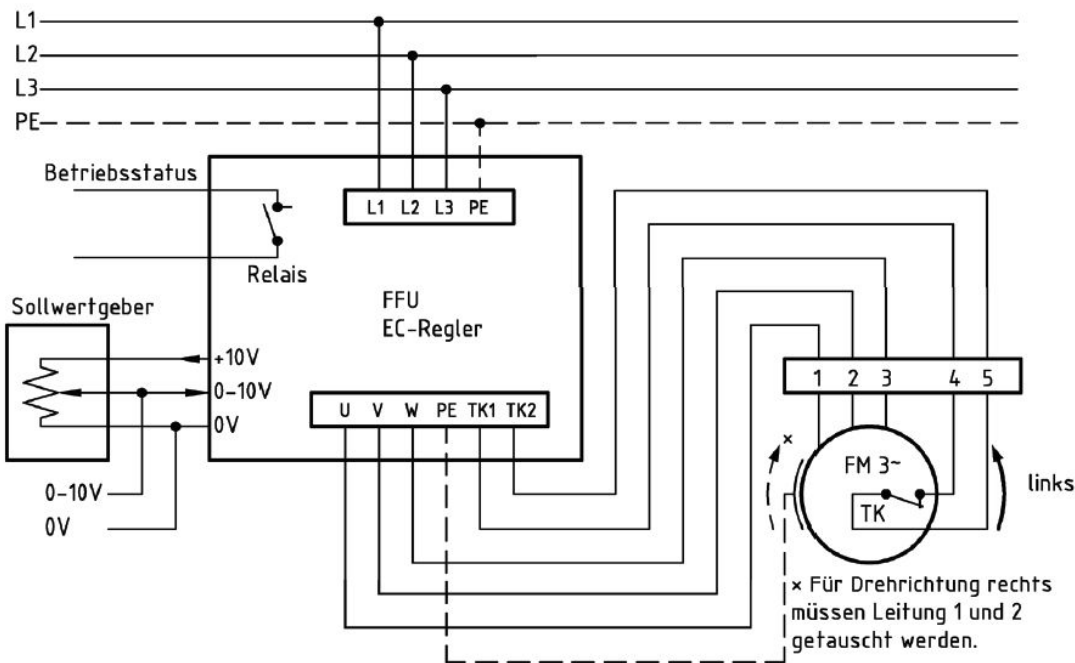

**Anschlussschema / Schéma de raccordement / Schema di allacciamento**

**CEK 790/DM 1**

Anschlußplan\*  
 FFU-EC 400

\* Das Anschließen der Geräte erfolgt nur nach den beigefügten Technischen Unterlagen

Der Leiseläufer