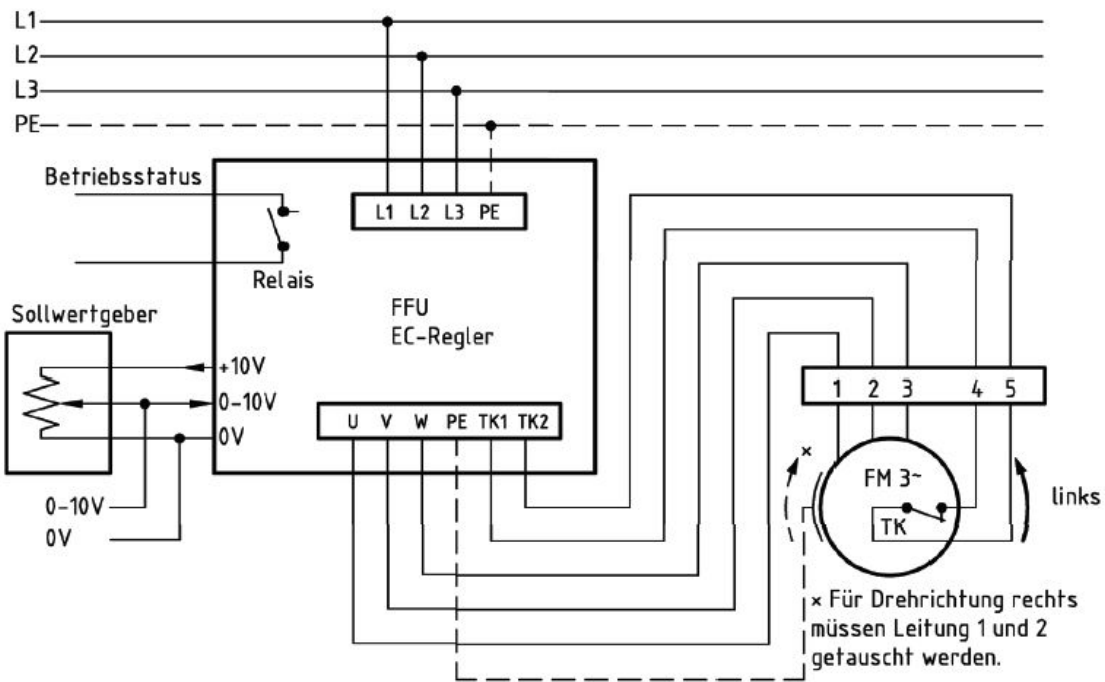

**Anschlussschema / Schéma de raccordement / Schema di allacciamento**

**CEK 670/DM 500**

Anschlußplan  
 FFU-EC 400

\* Das Anschließen der Geräte erfolgt nur nach den beigefügten Technischen Unterlagen

Der Leiseläufer