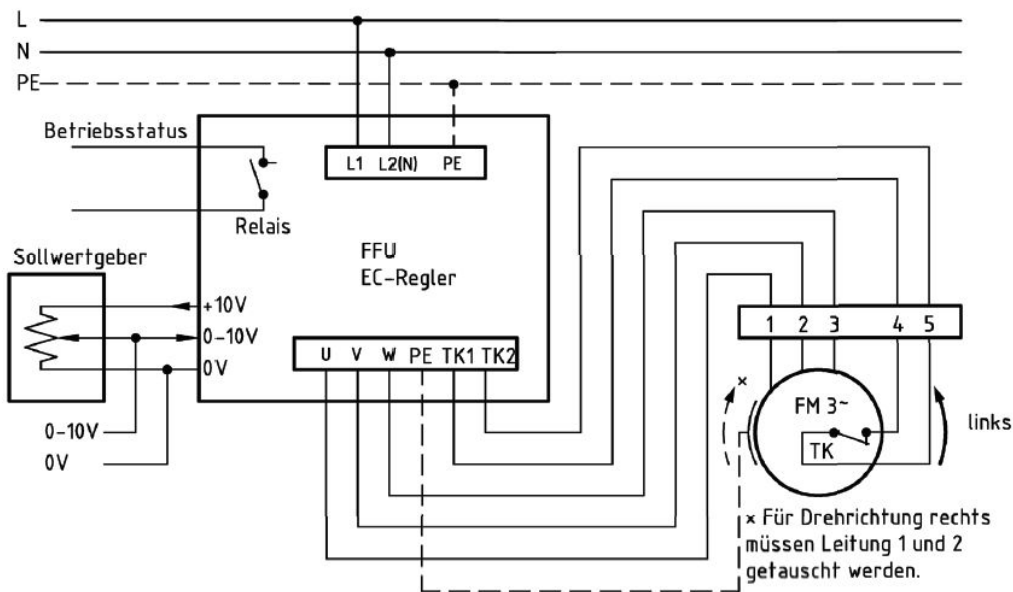

Anschlussschema / Schéma de raccordement / Schema di allacciamento

Easy-Box FEB 400/EM 35

Anschlußplan
 FFU-EC 230

Der Leiseläufer

* Das Anschließen der Geräte erfolgt nur nach den beigegeführten Technischen Unterlagen