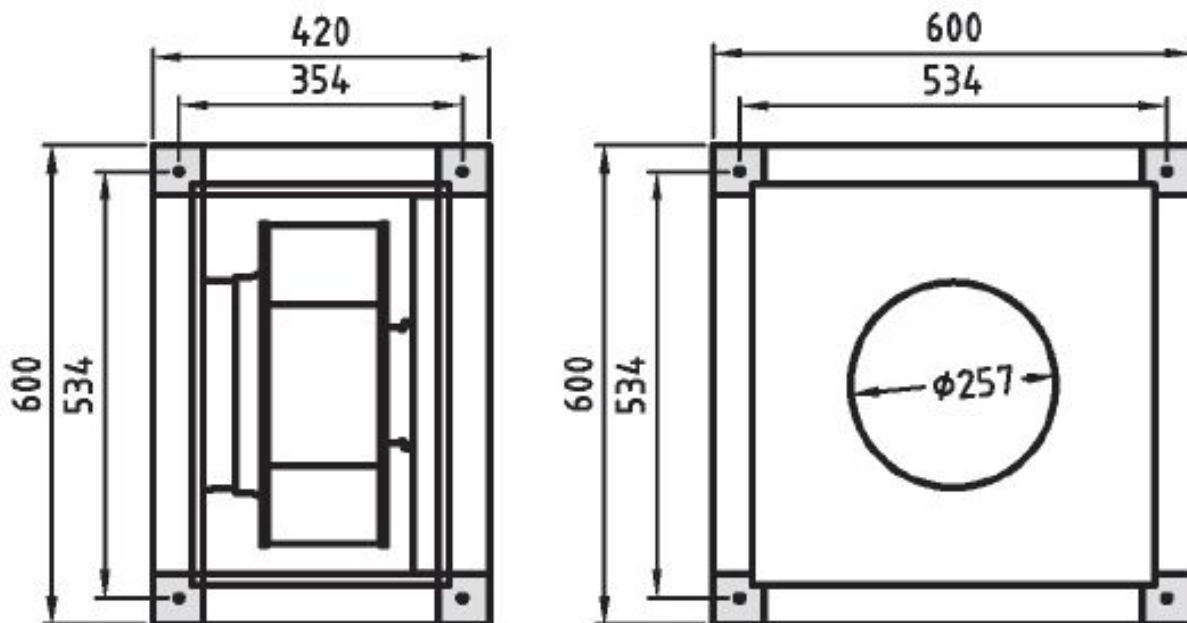

Abmessungen / Dimensions / Dimensioni

Easy-Box FEB 400/EM 35

Masse / Dimensions / Dimensioni, mm