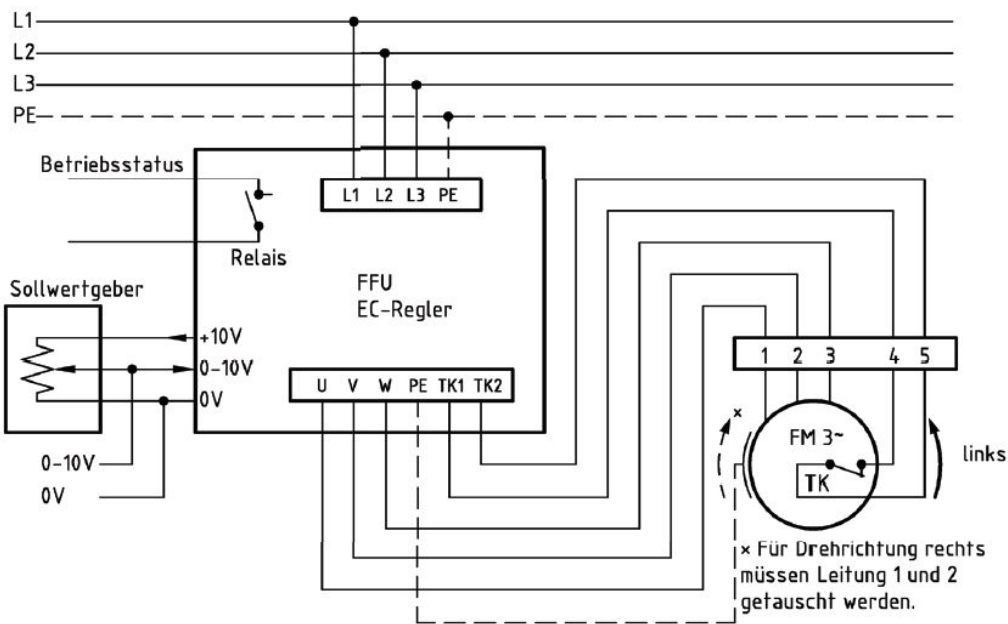

Anschlussschema / Schéma de raccordement / Schema di allacciamento

Easy-Box FEB 450/DM 850

Anschlußplan
 FFU-EC 400

Der Leiseläufer

* Das Anschließen der Geräte erfolgt nur nach den beigefügten Technischen Unterlagen