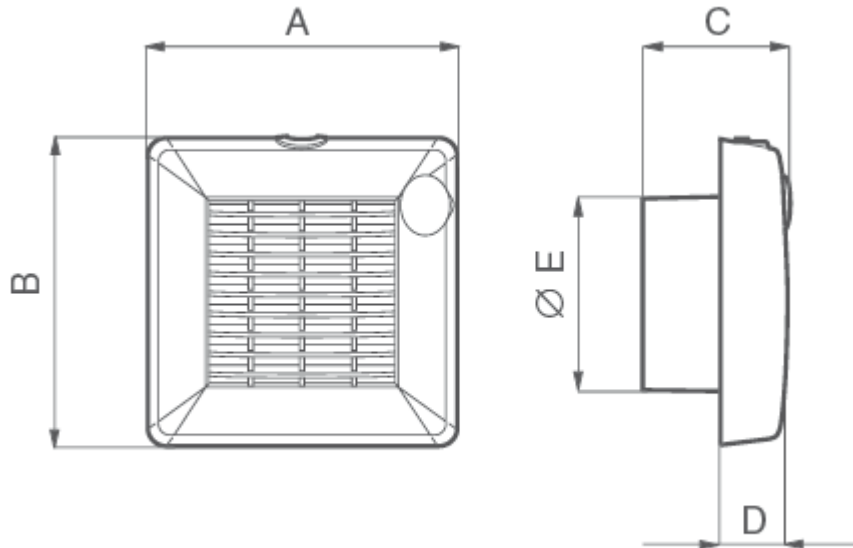

## Abmessungen / Dimensions / Dimensioni

### Vortice Punto M Serie

Masse / Dimensions / Dimensioni, mm

<b>A</b>	<b>B</b>	<b>C</b>	<b>D</b>	<b>Ø E</b>
159	160	100	47	99
179	181	110	47	119
214	215	117	47	156