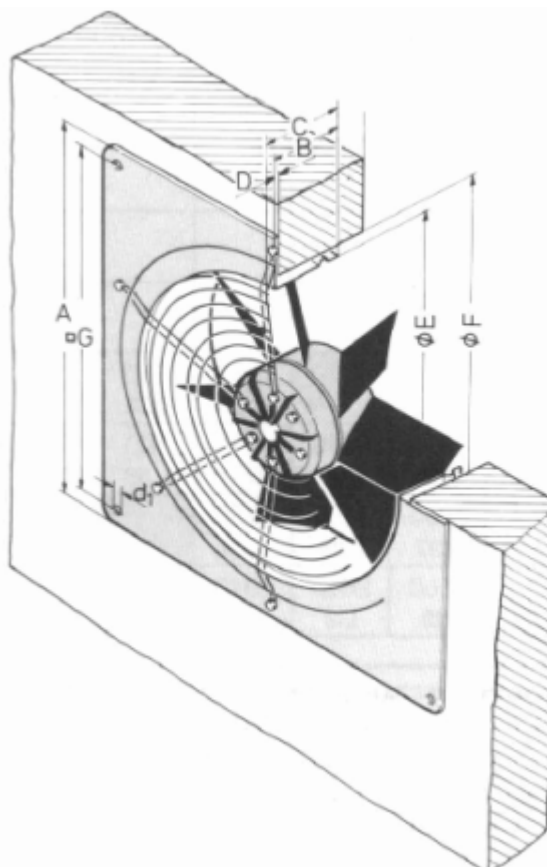

Abmessungen / Dimensions / Dimensioni

Axial Ventilator Fischbach AW 315 / E15

Ventilateur axiale Fischbach AW 315 / E15

Ventilatore axiale Fischbach AW 315 / E15

Bezeichnung	Gewicht [kg]	A	B	C	D	E	F	G	d1
AW 315/ E15	8	430	82	117	11	317	350	380	9
AW 350/ E15	11	485	86	115	12	357	400	435	9
AW 420/ E15	14	575	120	144	16	427	510	535	11
AW 500/ E35 A 500/ E 35 A 500/ D 500	20	655	120	154	16	504	560	615	11
AW 560/ E35 A 560/ E65	27	725	120	154	16	559	625	675	11
A 630/ E80 AW 630/ D850 A 630/ D1	30	805	150	184	20	635	700	750	11

Masse / Dimensions / Dimensioni, mm