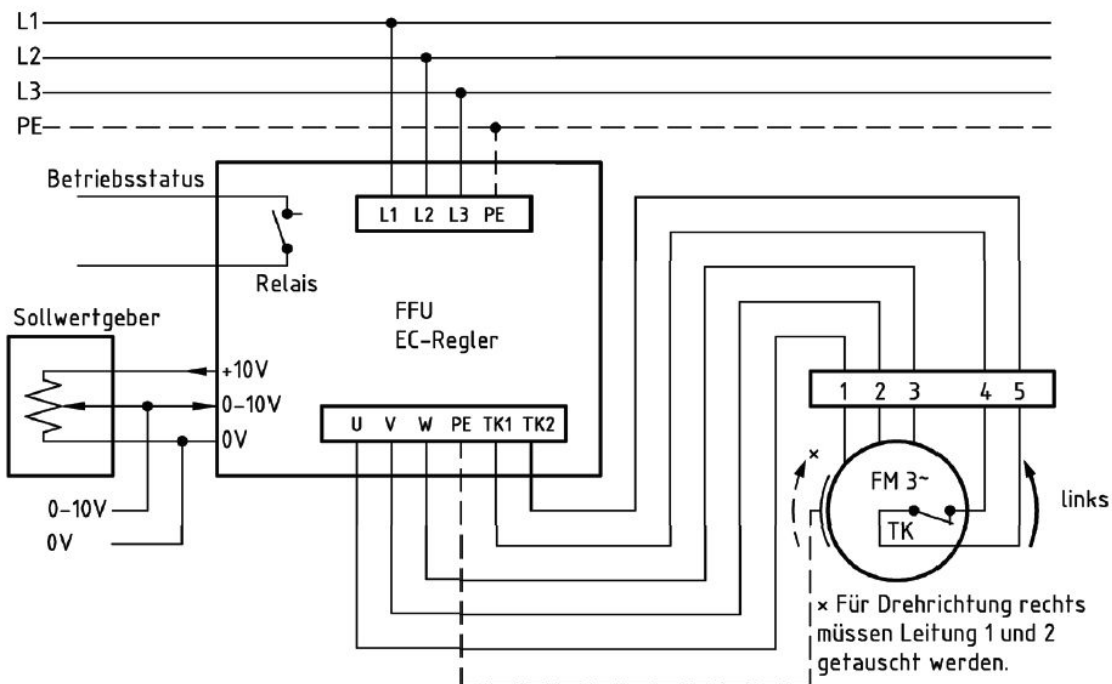

**Anschlussschema / Schéma de raccordement / Schema di allacciamento**

**AW 630 / DM 850**

Anschlußplan\*  
 FFU-EC 400

\* Das Anschließen der Geräte erfolgt nur nach den beigefügten Technischen Unterlagen

Der Leiseläufer