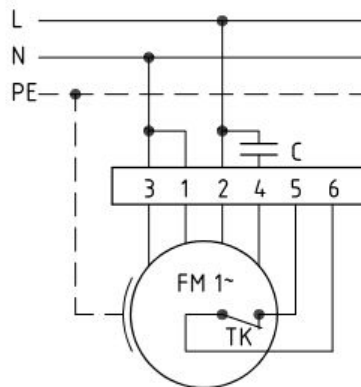

Anschlussschema / Schéma de raccordement / Schema di allacciamento

FLR 500/E65

Anschlußplan
0.11-1 r.

rechtsdrehend

Anschlußplan
0.11-1 l.

linksdrehend

Der Leiseläufer