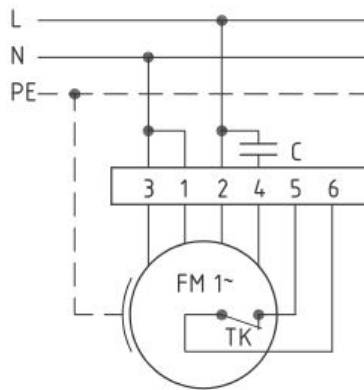

Anschlussschema / Schéma de raccordement / Schema di allacciamento

FLRE 400/E 25

Anschlußplan
0.11-1 r.

rechtsdrehend

Anschlußplan
0.11-1 l.

linksdrehend

Der Leiseläufer