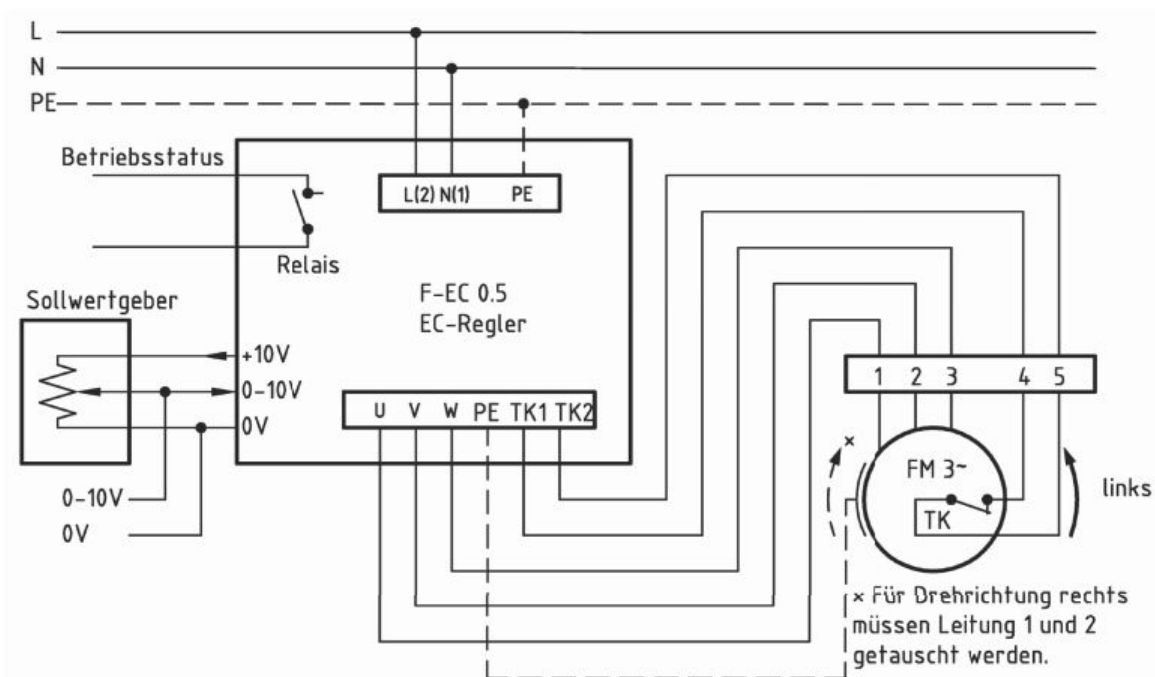

Anschlussschema / Schéma de raccordement / Schema di allacciamento

VF 102 EC

Anschlußplan*
 F-EC 0.5

* Das Anschließen der Geräte erfolgt nur nach den beigelegten Technischen Unterlagen

Der Leiseläufer