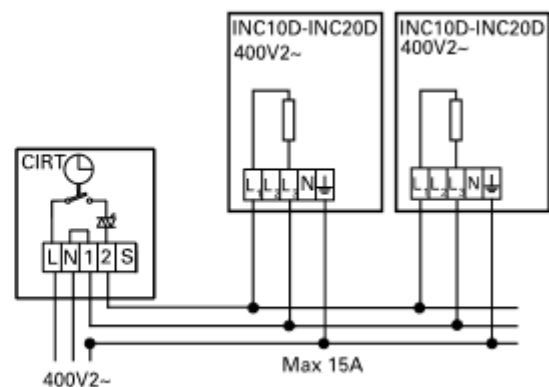

**Anschlussschema / Schéma de raccordement / Schema di allacciamento**

**INC**

**Schaltbilder**

**Leistungsregler mit Schaltuhr**

**Steuerung mit Schaltuhr**

**Steuerung mit Thermostat und schwarzer Kugel Sensor 230V~**

**Steuerung mit Thermostat, Relaisbox und schwarzer Kugel Sensor 400V2~**

**Steuerung mit Thermostat und Präsenzmelder 230V~**

**Steuerung mit Thermostat, Relaisbox und Präsenzmelder 400V2~**

**Schémas de raccordement**