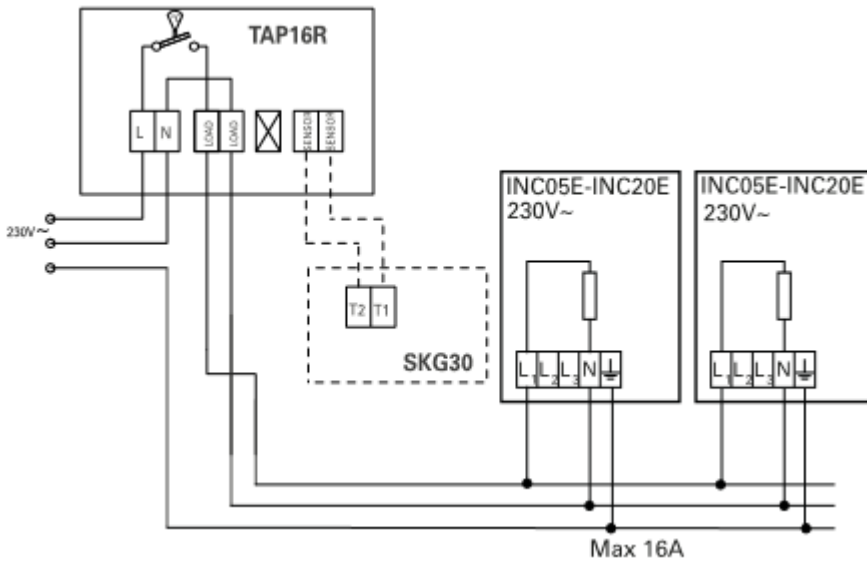

**Anschlussschema / Schéma de raccordement / Schema di allacciamento**

**INC**

**Schaltbilder**

**Leistungsregler mit Schaltuhr**

**Steuerung mit Schaltuhr**

**Steuerung mit Thermostat und schwarzer Kugel Sensor 230V~**

**Steuerung mit Thermostat, Relaisbox und schwarzer Kugel Sensor 400V2~**

**Steuerung mit Thermostat und Präsenzmelder 230V~**

**Steuerung mit Thermostat, Relaisbox und Präsenzmelder 400V2~**

**Schémas de raccordement**

**Régulation de puissance avec minuteur**

**Régulation avec minuteur**

**Régulation avec thermostat et sonde à boule noire 230V~**

**Régulation avec thermostat, box de relais et sonde à boule noire 400V2~**