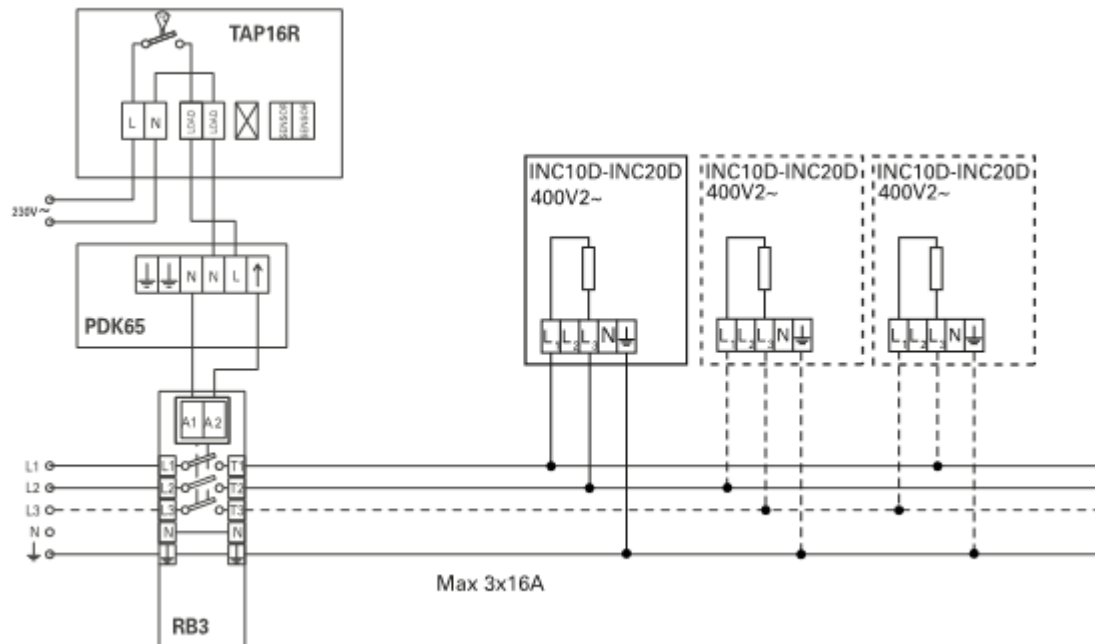

**Anschlussschema / Schéma de raccordement / Schema di allacciamento**

**INC**

**Schaltbilder**

**Leistungsregler mit Schaltuhr**

**Steuerung mit Schaltuhr**

**Steuerung mit Thermostat und schwarzer Kugel Sensor 230V~**

**Steuerung mit Thermostat, Relaisbox und schwarzer Kugel Sensor 400V2~**

**Steuerung mit Thermostat und Präsenzmelder 230V~**

**Steuerung mit Thermostat, Relaisbox und Präsenzmelder 400V2~**

**Schémas de raccordement**