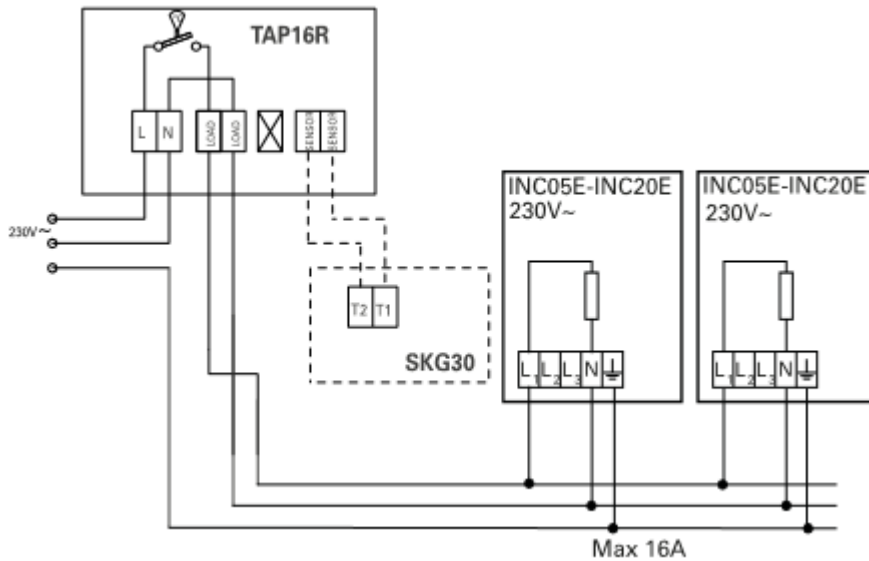

**Anschlussschema / Schéma de raccordement / Schema di allacciamento**

**INC**

**Schaltbilder**

**Leistungsregler mit Schaltuhr**

**Steuerung mit Schaltuhr**

**Steuerung mit Thermostat und schwarzer Kugel Sensor 230V~**

**Steuerung mit Thermostat, Relaisbox und schwarzer Kugel Sensor 400V2~**

**Steuerung mit Thermostat und Präsenzmelder 230V~**

**Steuerung mit Thermostat, Relaisbox und Präsenzmelder 400V2~**

**Schémas de raccordement**