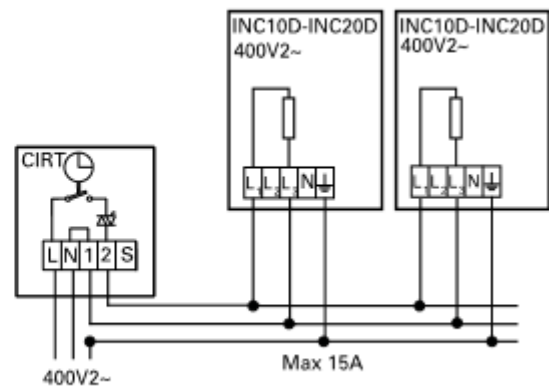

**Anschlussschema / Schéma de raccordement / Schema di allacciamento**

**INC**

**Schaltbilder**

**Leistungsregler mit Schaltuhr**

**Steuerung mit Schaltuhr**

**Steuerung mit Thermostat und schwarzer Kugel Sensor 230V~**

**Steuerung mit Thermostat, Relaisbox und schwarzer Kugel Sensor 400V2~**

**Steuerung mit Thermostat und Präsenzmelder 230V~**

**Steuerung mit Thermostat, Relaisbox und Präsenzmelder 400V2~**

**Schémas de raccordement**

**Régulation de puissance avec minuteur**

**Régulation avec minuteur**

**Régulation avec thermostat et sonde à boule noire 230V~**

**Régulation avec thermostat, box de relais et sonde à boule noire 400V2~**