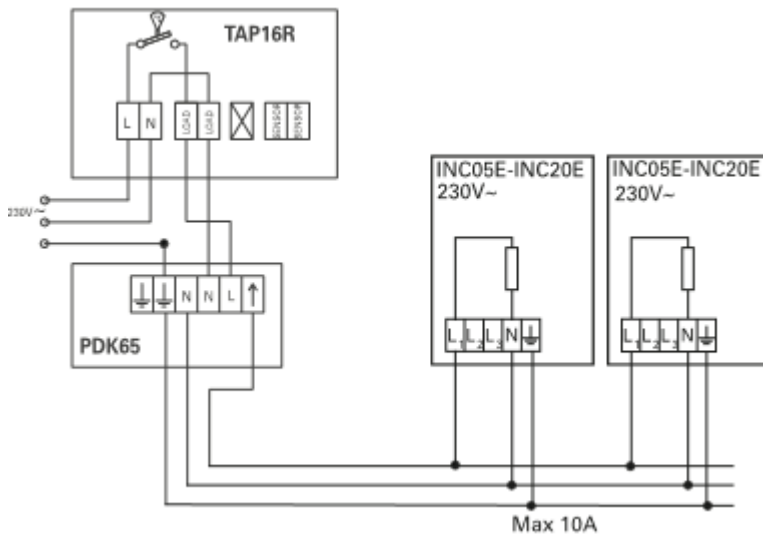

Régulation avec thermostat et détecteur de présence 230V~