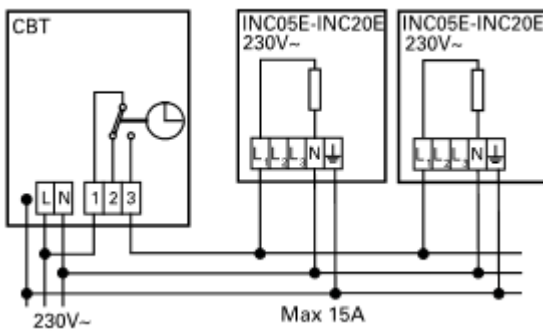

**Anschlussschema / Schéma de raccordement / Schema di allacciamento**

**INC**

**Schaltbilder**

**Leistungsregler mit Schaltuhr**

**Steuerung mit Schaltuhr**

**Steuerung mit Thermostat und schwarzer Kugel Sensor 230V~**

**Steuerung mit Thermostat, Relaisbox und schwarzer Kugel Sensor 400V2~**

**Steuerung mit Thermostat und Präsenzmelder 230V~**

**Steuerung mit Thermostat, Relaisbox und Präsenzmelder 400V2~**

**Schémas de raccordement**

**Régulation de puissance avec minuteur**

**Régulation avec minuteur**

**Régulation avec thermostat et sonde à boule noire 230V~**

**Régulation avec thermostat, box de relais et sonde à boule noire 400V2~**