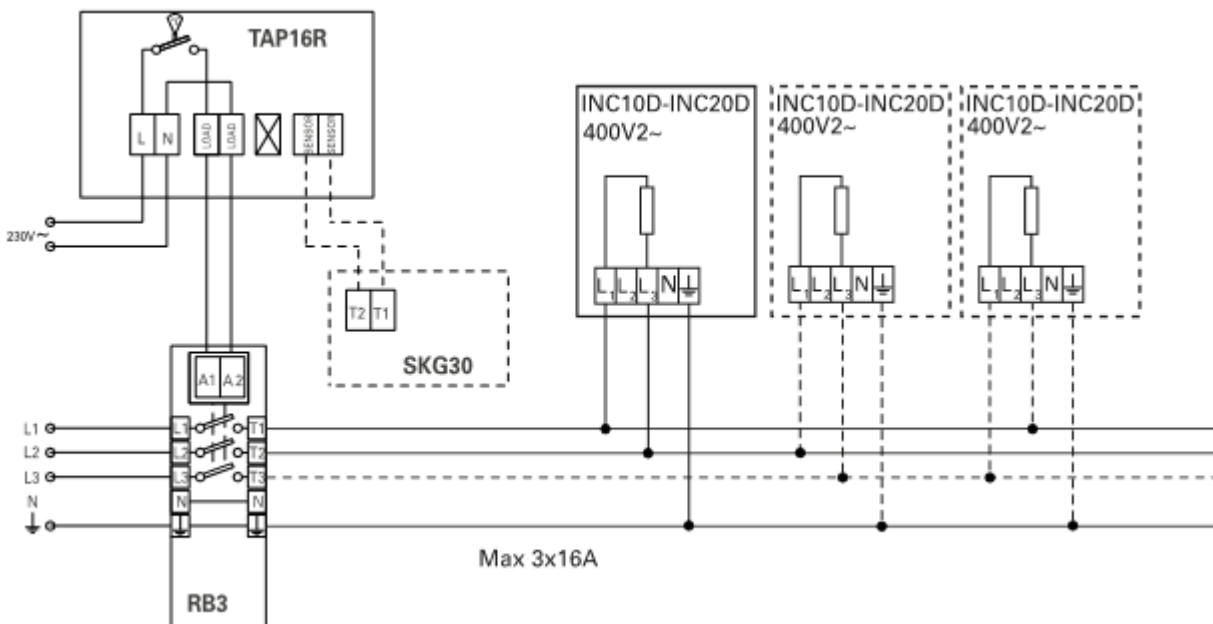

**Anschlussschema / Schéma de raccordement / Schema di allacciamento**

**INC**

**Schaltbilder**

**Leistungsregler mit Schaltuhr**

**Steuerung mit Schaltuhr**

**Steuerung mit Thermostat und schwarzer Kugel Sensor 230V~**

**Steuerung mit Thermostat, Relaisbox und schwarzer Kugel Sensor 400V2~**

**Steuerung mit Thermostat und Präsenzmelder 230V~**

**Steuerung mit Thermostat, Relaisbox und Präsenzmelder 400V2~**

**Schémas de raccordement**