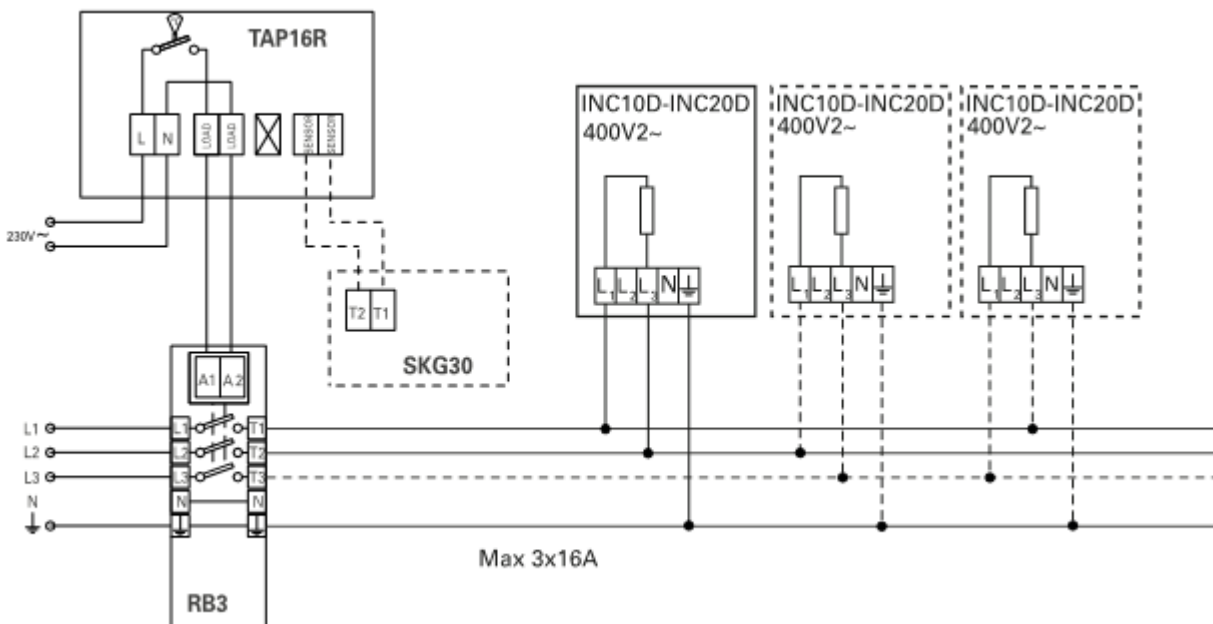

**Anschlussschema / Schéma de raccordement / Schema di allacciamento**

**INC**

**Schaltbilder**

**Leistungsregler mit Schaltuhr**

**Steuerung mit Schaltuhr**

**Steuerung mit Thermostat und schwarzer Kugel Sensor 230V~**

**Régulation de puissance avec minuteur**

**Régulation avec minuteur**

**Régulation avec thermostat et sonde à boule noire 230V~**

**Régulation avec thermostat, box de relais et sonde à boule noire 400V2~**