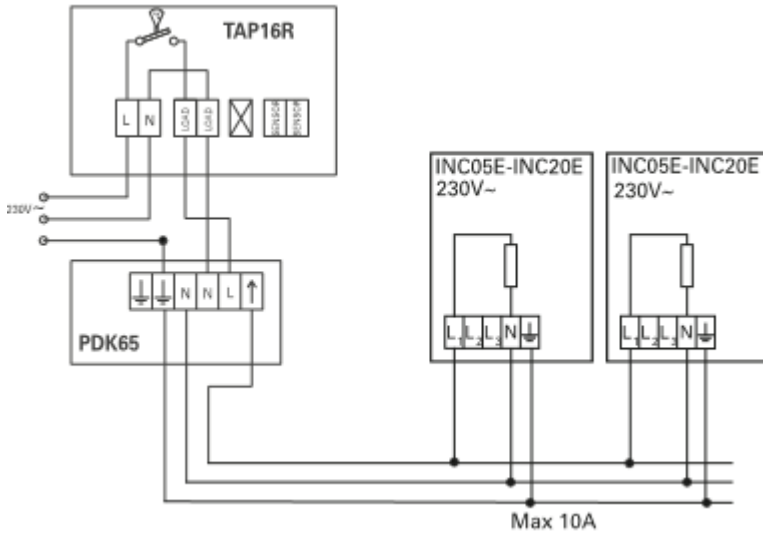

**Anschlussschema / Schéma de raccordement / Schema di allacciamento**

**INC**

**Schaltbilder**

**Leistungsregler mit Schaltuhr**

**Steuerung mit Schaltuhr**

**Steuerung mit Thermostat und schwarzer Kugel Sensor 230V~**

**Steuerung mit Thermostat, Relaisbox und schwarzer Kugel Sensor 400V2~**

**Steuerung mit Thermostat und Präsenzmelder 230V~**

**Steuerung mit Thermostat, Relaisbox und Präsenzmelder 400V2~**

**Schémas de raccordement**