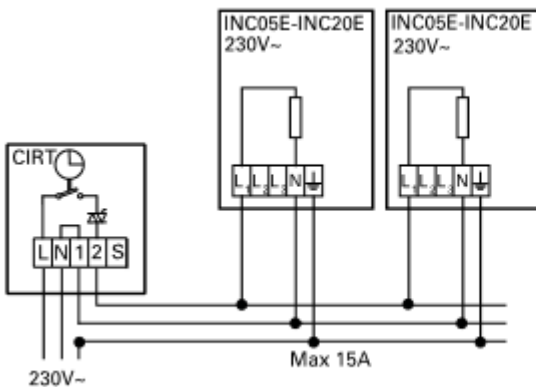

**Anschlussschema / Schéma de raccordement / Schema di allacciamento**

**INC**

**Schaltbilder**

**Leistungsregler mit Schaltuhr**

**Steuerung mit Schaltuhr**

**Steuerung mit Thermostat und schwarzer Kugel Sensor 230V~**

**Steuerung mit Thermostat, Relaisbox und schwarzer Kugel Sensor 400V2~**

**Steuerung mit Thermostat und Präsenzmelder 230V~**

**Steuerung mit Thermostat, Relaisbox und Präsenzmelder 400V2~**

**Schémas de raccordement**