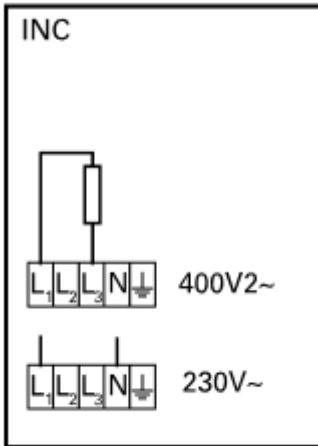

**Anschlussschema / Schéma de raccordement / Schema di allacciamento**

**INC**

**Schaltbilder**

**Leistungsregler mit Schaltuhr**

**Steuerung mit Schaltuhr**

**Steuerung mit Thermostat und schwarzer Kugel Sensor 230V~**

**Steuerung mit Thermostat, Relaisbox und schwarzer Kugel Sensor 400V2~**

**Steuerung mit Thermostat und Präsenzmelder 230V~**

**Steuerung mit Thermostat, Relaisbox und Präsenzmelder 400V2~**

**Schémas de raccordement**