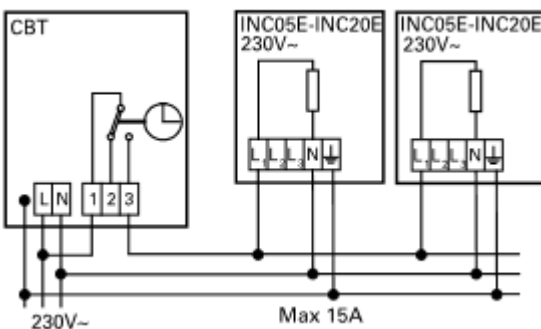

**Anschlussschema / Schéma de raccordement / Schema di allacciamento**

**INC**

**Schaltbilder**

**Leistungsregler mit Schaltuhr**

**Steuerung mit Schaltuhr**

**Steuerung mit Thermostat und schwarzer Kugel Sensor 230V~**

**Steuerung mit Thermostat, Relaisbox und schwarzer Kugel Sensor 400V2~**

**Steuerung mit Thermostat und Präsenzmelder 230V~**

**Steuerung mit Thermostat, Relaisbox und Präsenzmelder 400V2~**

**Schémas de raccordement**