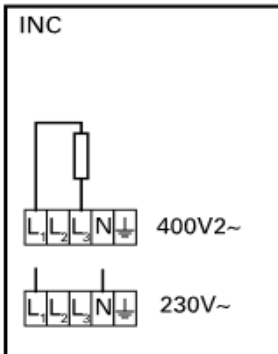

**Anschlussschema / Schéma de raccordement / Schema di allacciamento**

**INC**

**Schaltbilder**

**Leistungsregler mit Schaltuhr**

**Steuerung mit Schaltuhr**

**Steuerung mit Thermostat und schwarzer Kugel Sensor 230V~**