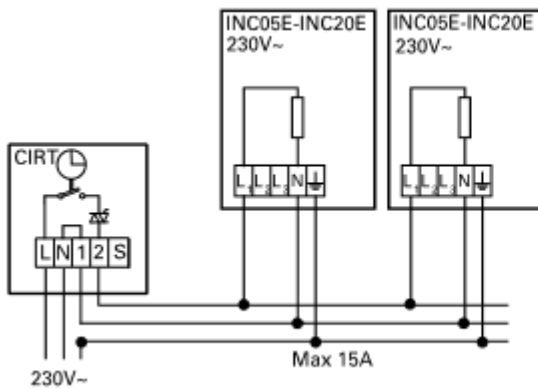

**Anschlussschema / Schéma de raccordement / Schema di allacciamento**

**INC**

**Schaltbilder**

**Leistungsregler mit Schaltuhr**

**Steuerung mit Schaltuhr**

**Steuerung mit Thermostat und schwarzer Kugel Sensor 230V~**

**Steuerung mit Thermostat, Relaisbox und schwarzer Kugel Sensor 400V2~**

**Steuerung mit Thermostat und Präsenzmelder 230V~**

**Steuerung mit Thermostat, Relaisbox und Präsenzmelder 400V2~**

**Schémas de raccordement**

**Régulation de puissance avec minuteur**

**Régulation avec minuteur**

**Régulation avec thermostat et sonde à boule noire 230V~**

**Régulation avec thermostat, box de relais et sonde à boule noire 400V2~**