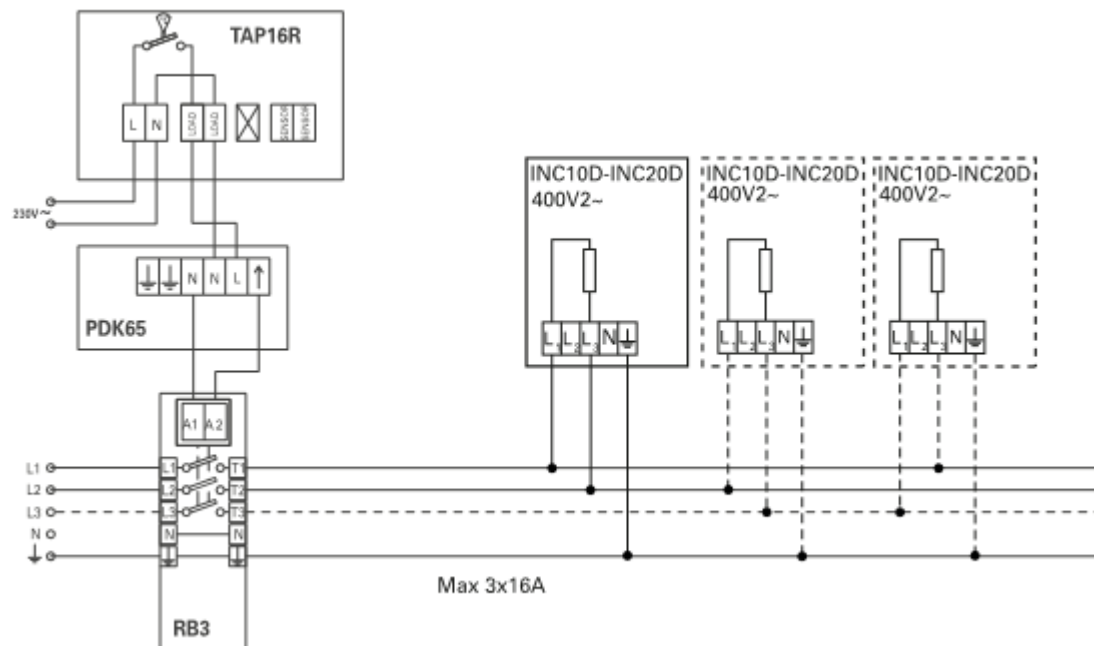

Anschlussschema / Schéma de raccordement / Schema di allacciamento

INC

Schaltbilder

Leistungsregler mit Schaltuhr

Steuerung mit Schaltuhr

Steuerung mit Thermostat und schwarzer Kugel Sensor 230V~

Steuerung mit Thermostat, Relaisbox und schwarzer Kugel Sensor 400V2~

Steuerung mit Thermostat und Präsenzmelder 230V~

Steuerung mit Thermostat, Relaisbox und Präsenzmelder 400V2~

Schémas de raccordement

Régulation de puissance avec minuteur

Régulation avec minuteur

Régulation avec thermostat et sonde à boule noire 230V~