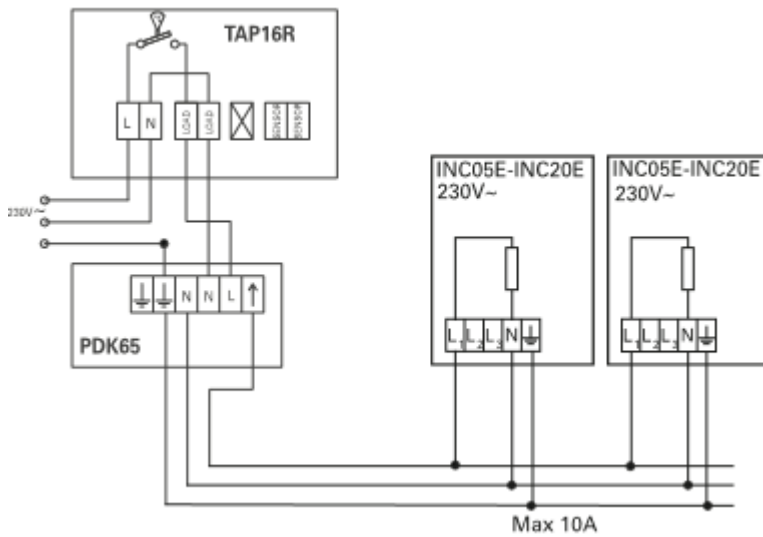

Anschlussschema / Schéma de raccordement / Schema di allacciamento

INC

Schaltbilder

Leistungsregler mit Schaltuhr

Steuerung mit Schaltuhr

Steuerung mit Thermostat und schwarzer Kugel Sensor 230V~

Steuerung mit Thermostat, Relaisbox und schwarzer Kugel Sensor 400V2~

Steuerung mit Thermostat und Präsenzmelder 230V~

Steuerung mit Thermostat, Relaisbox und Präsenzmelder 400V2~

Schémas de raccordement

Régulation de puissance avec minuteur

Régulation avec minuteur

Régulation avec thermostat et sonde à boule noire 230V~

Régulation avec thermostat, box de relais et sonde à boule noire 400V2~

Régulation avec thermostat et détecteur de présence 230V~

Régulation avec thermostat, box de relais et détecteur de présence 400V2~