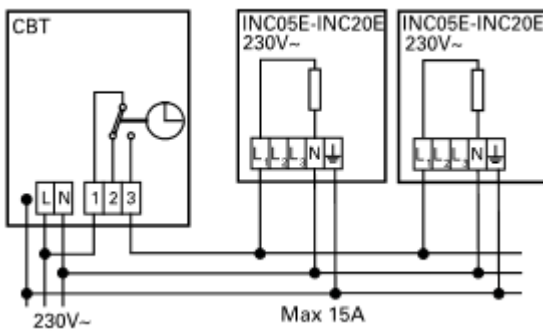

Anschlussschema / Schéma de raccordement / Schema di allacciamento

INC

Schaltbilder

Leistungsregler mit Schaltuhr

Steuerung mit Schaltuhr

Steuerung mit Thermostat und schwarzer Kugel Sensor 230V~

Steuerung mit Thermostat, Relaisbox und schwarzer Kugel Sensor 400V2~

Steuerung mit Thermostat und Präsenzmelder 230V~

Steuerung mit Thermostat, Relaisbox und Präsenzmelder 400V2~

Schémas de raccordement

Régulation de puissance avec minuteur

Régulation avec minuteur

Régulation avec thermostat et sonde à boule noire 230V~

Régulation avec thermostat, box de relais et sonde à boule noire 400V2~

Régulation avec thermostat et détecteur de présence 230V~

Régulation avec thermostat, box de relais et détecteur de présence 400V2~