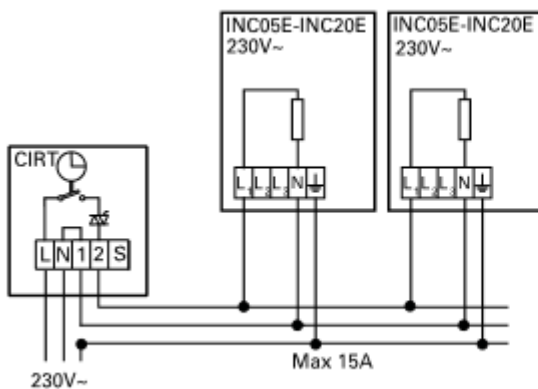

Anschlussschema / Schéma de raccordement / Schema di allacciamento

INC

Schaltbilder

Leistungsregler mit Schaltuhr

Steuerung mit Schaltuhr

Steuerung mit Thermostat und schwarzer Kugel Sensor 230V~

Steuerung mit Thermostat, Relaisbox und schwarzer Kugel Sensor 400V2~

Steuerung mit Thermostat und Präsenzmelder 230V~

Steuerung mit Thermostat, Relaisbox und Präsenzmelder 400V2~

Schémas de raccordement

Régulation de puissance avec minuteur

Régulation avec minuteur

Régulation avec thermostat et sonde à boule noire 230V~

Régulation avec thermostat, box de relais et sonde à boule noire 400V2~

Régulation avec thermostat et détecteur de présence 230V~

Régulation avec thermostat, box de relais et détecteur de présence 400V2~