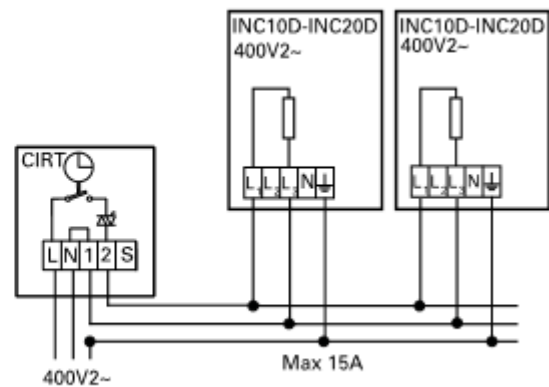

Anschlussschema / Schéma de raccordement / Schema di allacciamento

INC

Schaltbilder

Leistungsregler mit Schaltuhr

Steuerung mit Schaltuhr

Steuerung mit Thermostat und schwarzer Kugel Sensor 230V~

Steuerung mit Thermostat, Relaisbox und schwarzer Kugel Sensor 400V2~

Steuerung mit Thermostat und Präsenzmelder 230V~

Steuerung mit Thermostat, Relaisbox und Präsenzmelder 400V2~

Schémas de raccordement

Régulation de puissance avec minuteur

Régulation avec minuteur

Régulation avec thermostat et sonde à boule noire 230V~

Régulation avec thermostat, box de relais et sonde à boule noire 400V2~

Régulation avec thermostat et détecteur de présence 230V~

Régulation avec thermostat, box de relais et détecteur de présence 400V2~