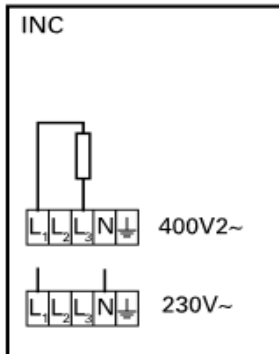

Anschlussschema / Schéma de raccordement / Schema di allacciamento

INC

Schaltbilder

Leistungsregler mit Schaltuhr

Steuerung mit Schaltuhr

Steuerung mit Thermostat und schwarzer Kugel Sensor 230V~

Steuerung mit Thermostat, Relaisbox und schwarzer Kugel Sensor 400V2~