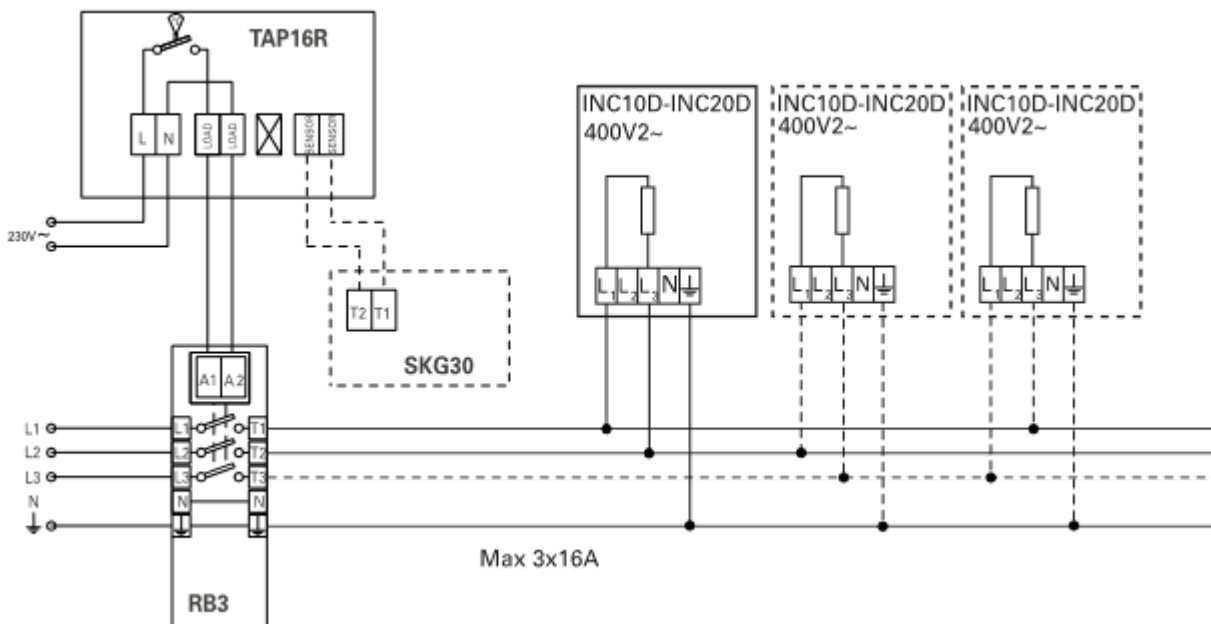

Anschlussschema / Schéma de raccordement / Schema di allacciamento

INC

Schaltbilder

Leistungsregler mit Schaltuhr

Steuerung mit Schaltuhr

Steuerung mit Thermostat und schwarzer Kugel Sensor 230V~

Steuerung mit Thermostat, Relaisbox und schwarzer Kugel Sensor 400V2~

Steuerung mit Thermostat und Präsenzmelder 230V~

Steuerung mit Thermostat, Relaisbox und Präsenzmelder 400V2~

Schémas de raccordement

Régulation de puissance avec minuteur

Régulation avec minuteur

Régulation avec thermostat et sonde à boule noire 230V~

Régulation avec thermostat, box de relais et sonde à boule noire 400V2~

Régulation avec thermostat et détecteur de présence 230V~

Régulation avec thermostat, box de relais et détecteur de présence 400V2~