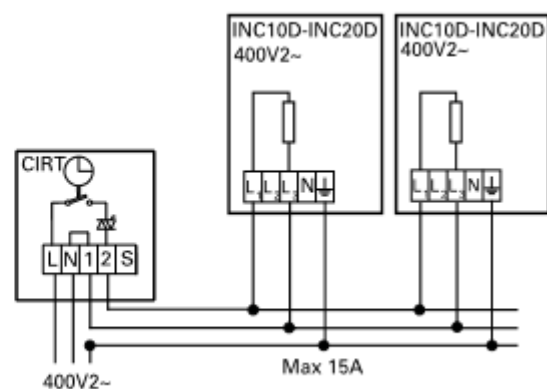

Anschlussschema / Schéma de raccordement / Schema di allacciamento

INC

Schaltbilder

Leistungsregler mit Schaltuhr

Steuerung mit Schaltuhr

Steuerung mit Thermostat und schwarzer Kugel Sensor 230V~

Steuerung mit Thermostat, Relaisbox und schwarzer Kugel Sensor 400V2~

Steuerung mit Thermostat und Präsenzmelder 230V~

Steuerung mit Thermostat, Relaisbox und Präsenzmelder 400V2~

Schémas de raccordement

Régulation de puissance avec minuteur

Régulation avec minuteur

Régulation avec thermostat et sonde à boule noire 230V~