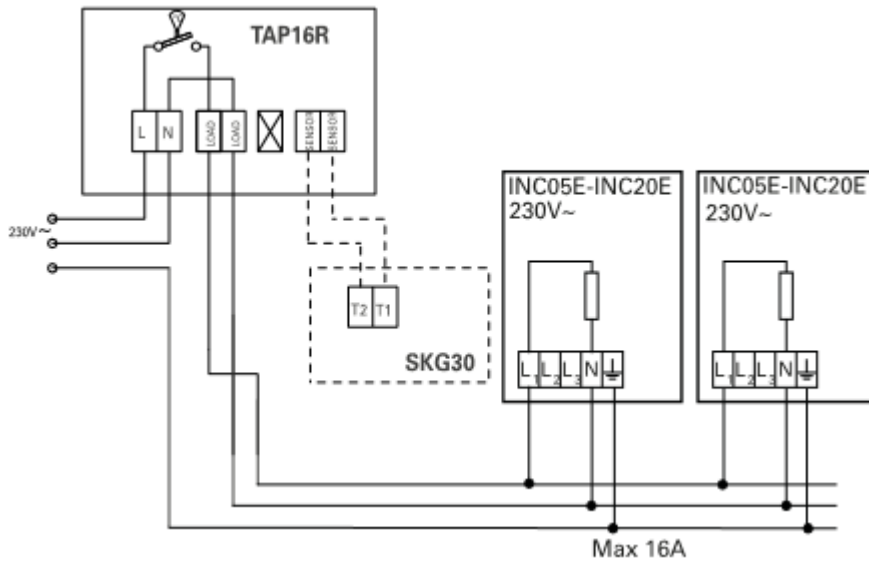

Anschlussschema / Schéma de raccordement / Schema di allacciamento

INC

Schaltbilder

Leistungsregler mit Schaltuhr

Steuerung mit Schaltuhr

Steuerung mit Thermostat und schwarzer Kugel Sensor 230V~

Steuerung mit Thermostat, Relaisbox und schwarzer Kugel Sensor 400V2~

Steuerung mit Thermostat und Präsenzmelder 230V~

Steuerung mit Thermostat, Relaisbox und Präsenzmelder 400V2~

Schémas de raccordement

Régulation de puissance avec minuteur

Régulation avec minuteur

Régulation avec thermostat et sonde à boule noire 230V~

Régulation avec thermostat, box de relais et sonde à boule noire 400V2~

Régulation avec thermostat et détecteur de présence 230V~

Régulation avec thermostat, box de relais et détecteur de présence 400V2~