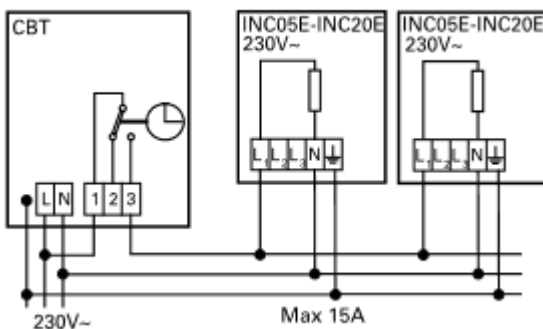

Anschlussschema / Schéma de raccordement / Schema di allacciamento

INC

Schaltbilder

Leistungsregler mit Schaltuhr

Steuerung mit Schaltuhr

Steuerung mit Thermostat und schwarzer Kugel Sensor 230V~

Steuerung mit Thermostat, Relaisbox und schwarzer Kugel Sensor 400V2~

Steuerung mit Thermostat und Präsenzmelder 230V~

Steuerung mit Thermostat, Relaisbox und Präsenzmelder 400V2~

Schémas de raccordement

Régulation de puissance avec minuteur

Régulation avec minuteur

Régulation avec thermostat et sonde à boule noire 230V~

Régulation avec thermostat, box de relais et sonde à boule noire 400V2~

Régulation avec thermostat et détecteur de présence 230V~

Régulation avec thermostat, box de relais et détecteur de présence 400V2~