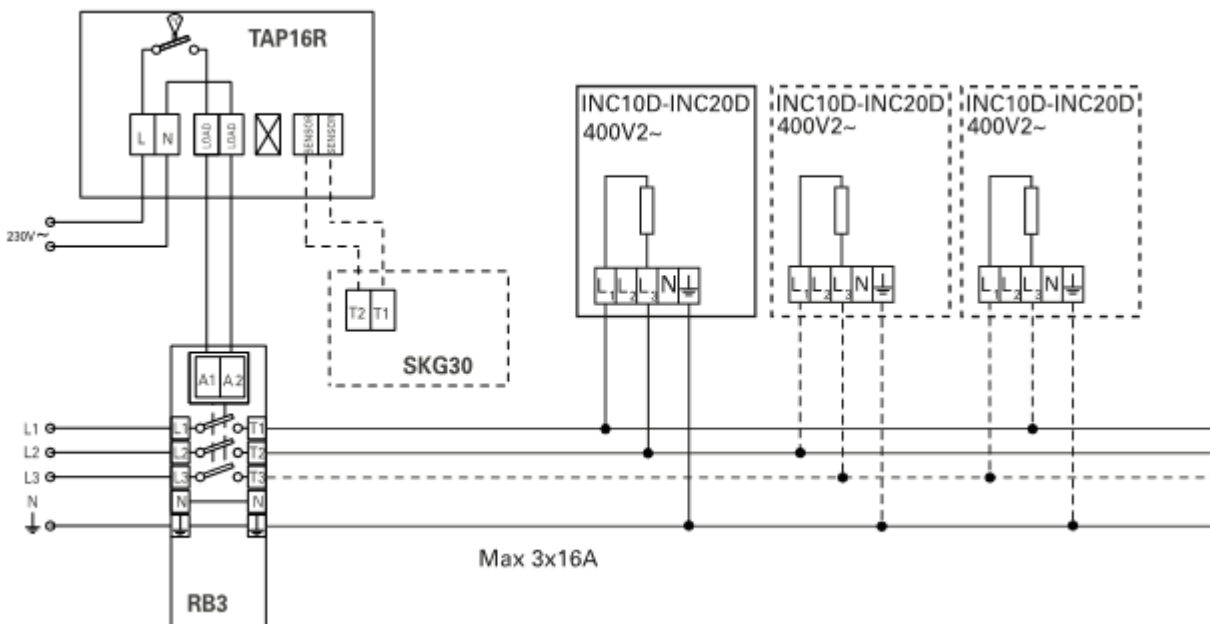

Anschlussschema / Schéma de raccordement / Schema di allacciamento

INC

Schaltbilder

Leistungsregler mit Schaltuhr

Steuerung mit Schaltuhr

Steuerung mit Thermostat und schwarzer Kugel Sensor 230V~

Steuerung mit Thermostat, Relaisbox und schwarzer Kugel Sensor 400V2~

Steuerung mit Thermostat und Präsenzmelder 230V~

Steuerung mit Thermostat, Relaisbox und Präsenzmelder 400V2~

Schémas de raccordement

Régulation de puissance avec minuteur

Régulation avec minuteur

Régulation avec thermostat et sonde à boule noire 230V~