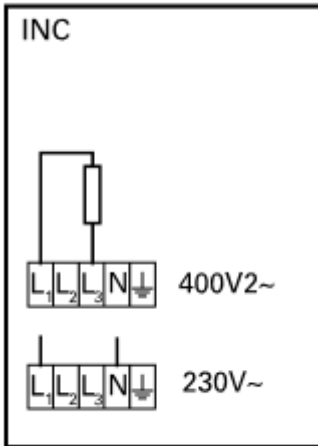

Anschlussschema / Schéma de raccordement / Schema di allacciamento

INC

Schaltbilder

Leistungsregler mit Schaltuhr

Steuerung mit Schaltuhr

Steuerung mit Thermostat und schwarzer Kugel Sensor 230V~

Steuerung mit Thermostat, Relaisbox und schwarzer Kugel Sensor 400V2~

Steuerung mit Thermostat und Präsenzmelder 230V~

Steuerung mit Thermostat, Relaisbox und Präsenzmelder 400V2~

Schémas de raccordement

Régulation de puissance avec minuteur

Régulation avec minuteur

Régulation avec thermostat et sonde à boule noire 230V~