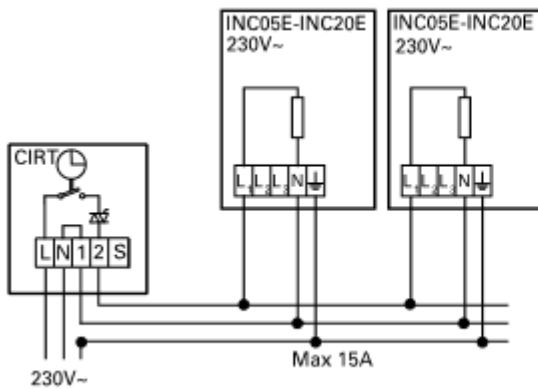

Anschlussschema / Schéma de raccordement / Schema di allacciamento

INC

Schaltbilder

Leistungsregler mit Schaltuhr

Steuerung mit Schaltuhr

Steuerung mit Thermostat und schwarzer Kugel Sensor 230V~

Steuerung mit Thermostat, Relaisbox und schwarzer Kugel Sensor 400V2~

Steuerung mit Thermostat und Präsenzmelder 230V~

Steuerung mit Thermostat, Relaisbox und Präsenzmelder 400V2~

Schémas de raccordement

Régulation de puissance avec minuteur

Régulation avec minuteur

Régulation avec thermostat et sonde à boule noire 230V~

Régulation avec thermostat, box de relais et sonde à boule noire 400V2~

Régulation avec thermostat et détecteur de présence 230V~

Régulation avec thermostat, box de relais et détecteur de présence 400V2~