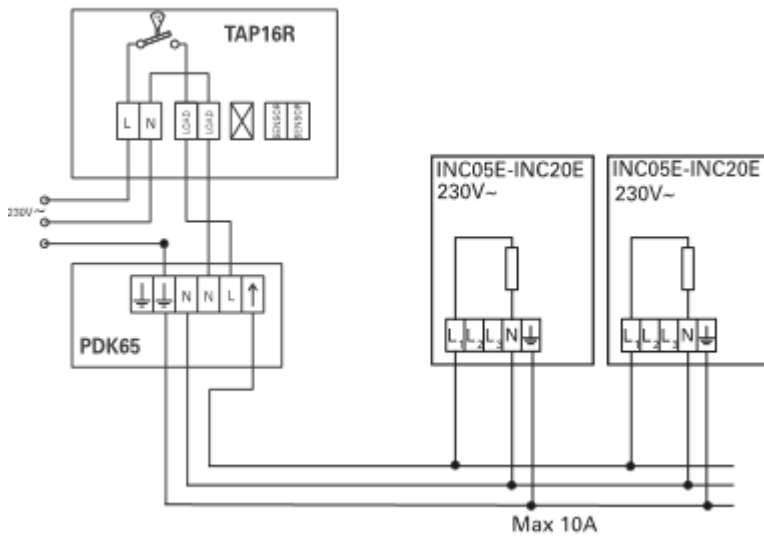

Anschlussschema / Schéma de raccordement / Schema di allacciamento

INC

Schaltbilder

Leistungsregler mit Schaltuhr

Steuerung mit Schaltuhr

Steuerung mit Thermostat und schwarzer Kugel Sensor 230V~

Steuerung mit Thermostat, Relaisbox und schwarzer Kugel Sensor 400V2~

Steuerung mit Thermostat und Präsenzmelder 230V~

Steuerung mit Thermostat, Relaisbox und Präsenzmelder 400V2~

Schémas de raccordement

Régulation de puissance avec minuteur

Régulation avec minuteur

Régulation avec thermostat et sonde à boule noire 230V~

Régulation avec thermostat, box de relais et sonde à boule noire 400V2~

Régulation avec thermostat et détecteur de présence 230V~

Régulation avec thermostat, box de relais et détecteur de présence 400V2~