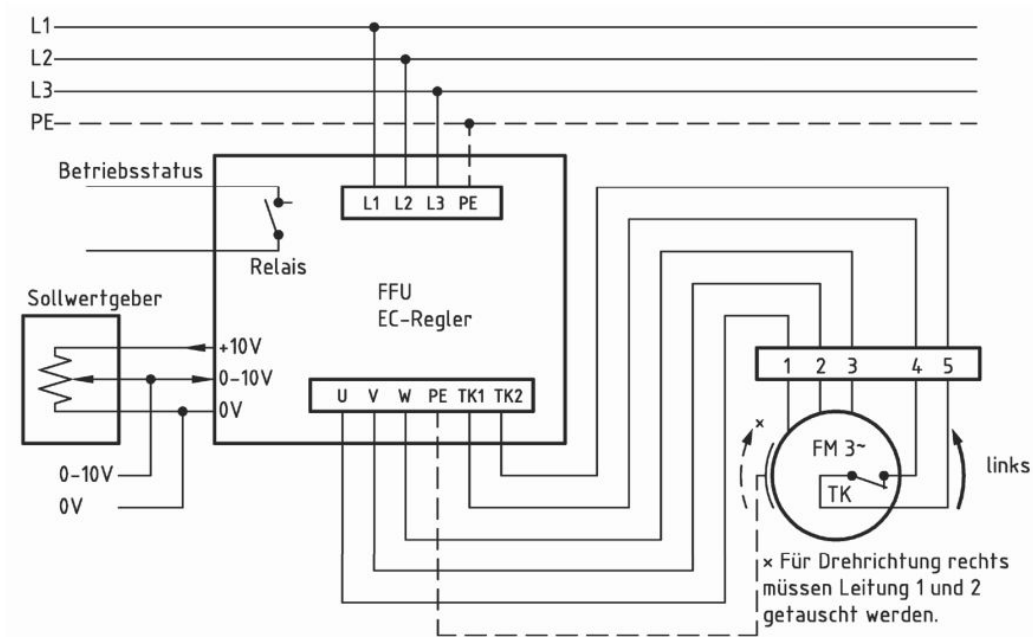

Anschlussschema / Schéma de raccordement / Schema di allacciamento

FMB 3/1-560/DM1

Anschlußplan*
 FFU-EC 400

* Das Anschließen der Geräte erfolgt nur nach den beigefügten Technischen Unterlagen

Der Leiseläufer