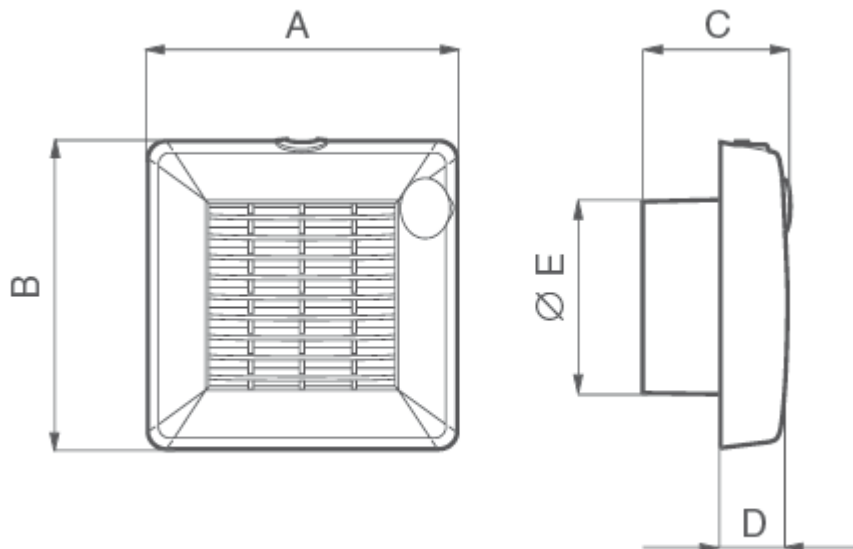

## Abmessungen / Dimensions / Dimensioni

### Vortice Punto M Serie

Masse / Dimensions / Dimensioni, mm

<b>A</b>	<b>B</b>	<b>C</b>	<b>D</b>	<b>Ø E</b>
159	160	100	47	99
179	181	110	47	119
214	215	117	47	156