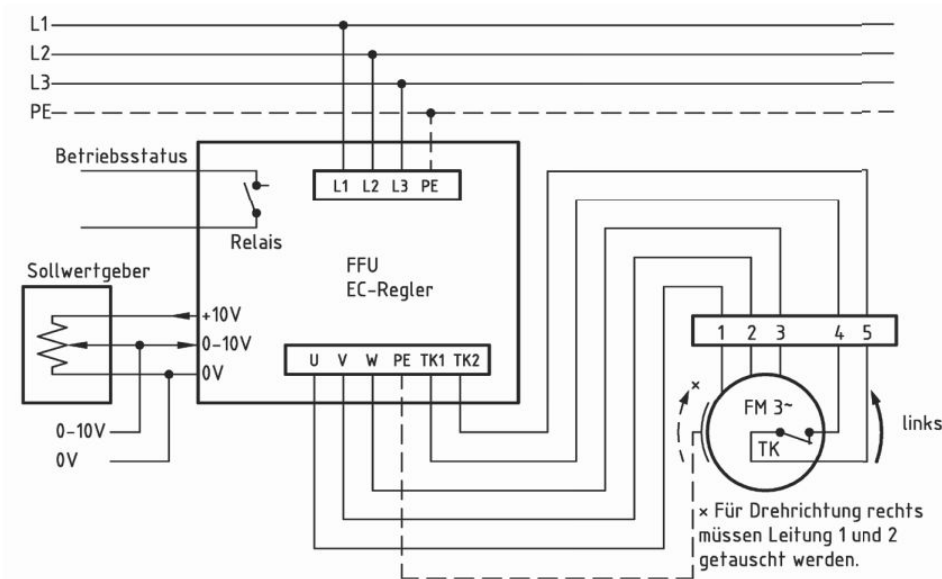

Anschlussschema / Schéma de raccordement / Schema di allacciamento

HD 500/DM2.5

Anschlußplan *
 FFU-EC 400

* Das Anschließen der Geräte erfolgt nur nach den beigefügten Technischen Unterlagen

Der Leiseläufer