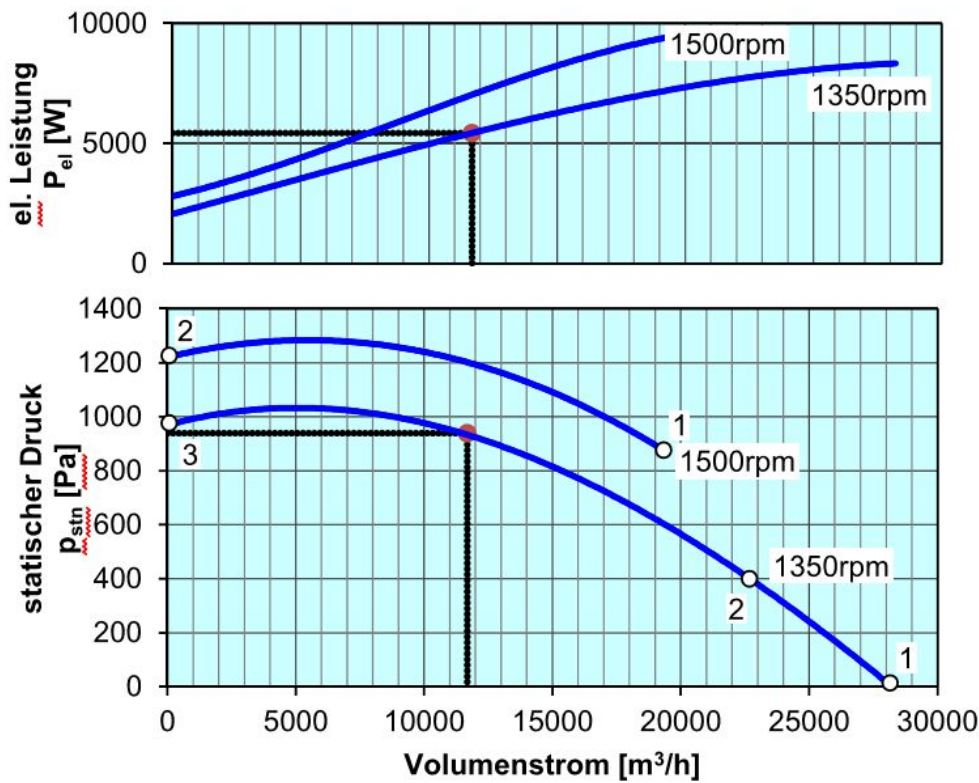

**Leistungsdiagramm / Diagramme de puissance / Diagramma di potenza**

**HD 560/DM5**

Drehzahl n  
 1350/1500U/min