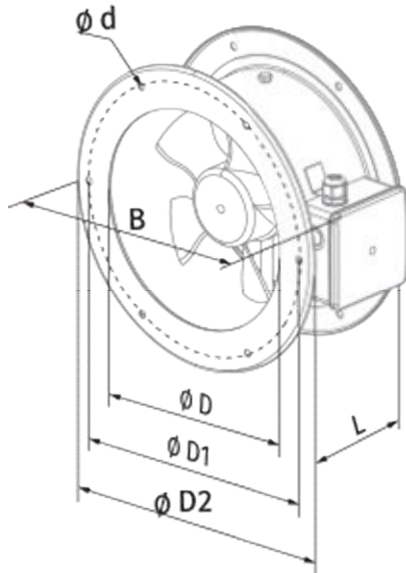

## Abmessungen / Dimensions / Dimensioni

### Axis-F 630 4E

Modell	ØD	ØD1	ØD2	Ød	l
Axis F 630 4 <sup>E</sup>	645	674	715	11.5	250

Masse / Dimensions / Dimensioni, mm