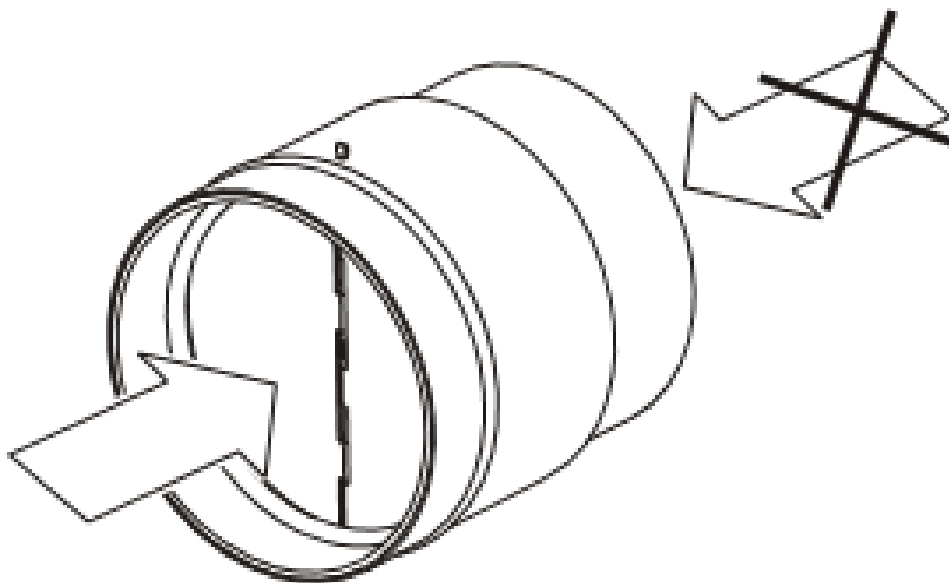

## Montageanleitung / Instructions de montage / Istruzioni di montaggio

### Rohrrückschlagklappe zu Lineo 100 VO.

#### FR:

- Le clapet anti-retour s'ouvre dans la direction indiquée par la flèche.
- Installer toujours avec axe d'ouverture perpendiculaire au plan horizontal.

#### IT:

- La valvola della serranda di non ritorno si apre nella direzione indicata dalla freccia.
- Installare sempre con asse di apertura normale al piano orizzontale.