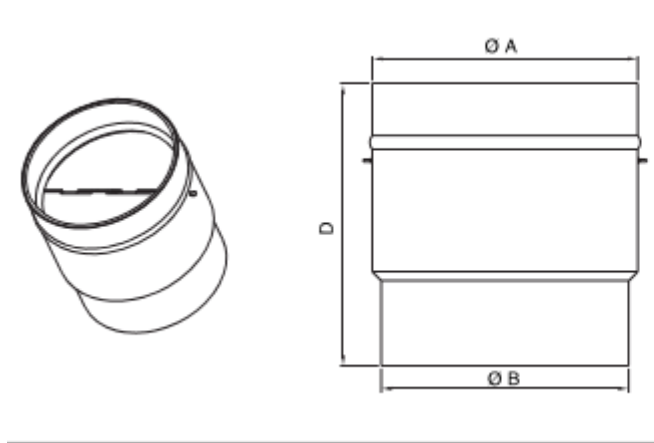

Abmessungen / Dimensions / Dimensioni

Rohrrückschlagklappe zu Lineo 100 VO.

Masse / Dimensions / Dimensioni, mm

Ø Nom.	Cod.	Ø A	Ø B	D
100	22551	103	96	100
125	22556	128	122	110
150	22562	153	146	120
160	22563	163	156	125
200	22566	203	196	150
250	22571	253	247	180
315	22576	318	312	210
355	22552	358	352	250
400	22553	403	397	285