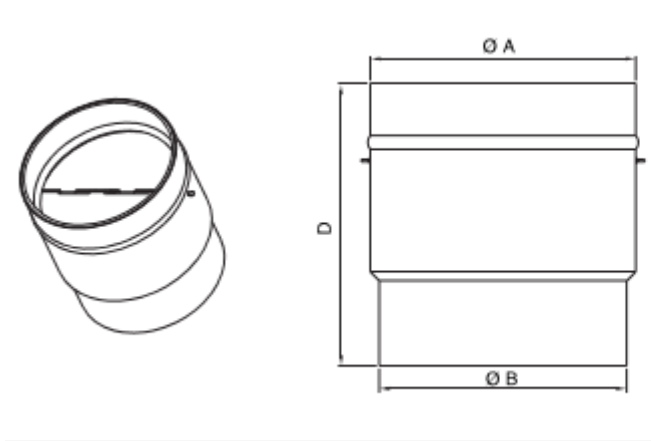

Abmessungen / Dimensions / Dimensioni

Rohrrückschlagklappe zu Lineo 125 VO.

Masse / Dimensions / Dimensioni, mm

Ø Nom.	Cod.	Ø A	Ø B	D
100	22551	103	96	100
125	22556	128	122	110
150	22562	153	146	120
160	22563	163	156	125
200	22566	203	196	150
250	22571	253	247	180
315	22576	318	312	210
355	22552	358	352	250
400	22553	403	397	285