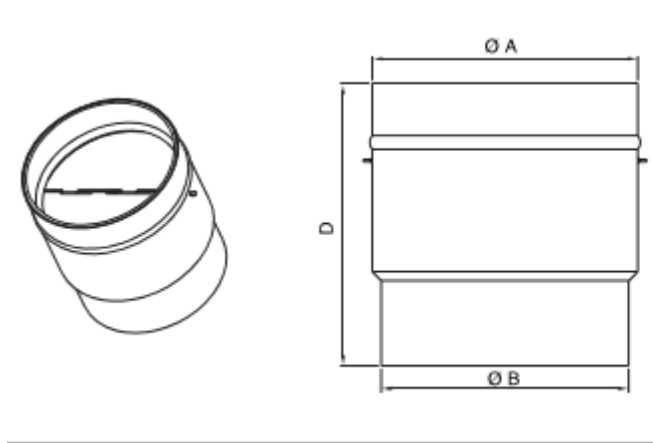

## Abmessungen / Dimensions / Dimensioni

### Rohrrückschlagklappe zu Lineo 150 VO.

Masse / Dimensions / Dimensioni, mm

Ø Nom.	Cod.	Ø A	Ø B	D
100	22551	103	96	100
125	22556	128	122	110
150	22562	153	146	120
160	22563	163	156	125
200	22566	203	196	150
250	22571	253	247	180
315	22576	318	312	210
355	22552	358	352	250
400	22553	403	397	285