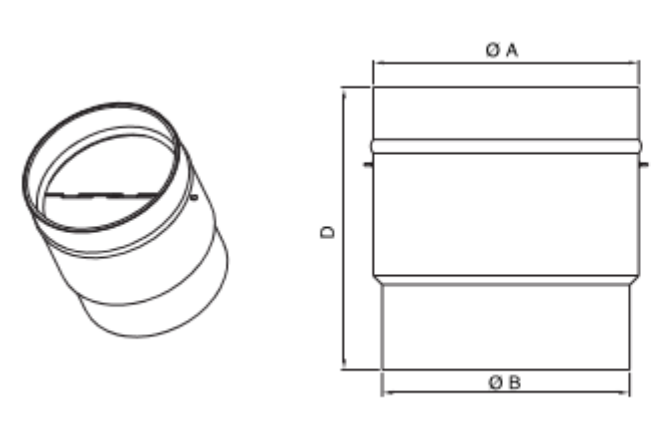

## Abmessungen / Dimensions / Dimensioni

### Rohrrückschlagklappe zu Lineo 160 VO.

Masse / Dimensions / Dimensioni, mm

Ø Nom.	Cod.	Ø A	Ø B	D
100	22551	103	96	100
125	22556	128	122	110
150	22562	153	146	120
160	22563	163	156	125
200	22566	203	196	150
250	22571	253	247	180
315	22576	318	312	210
355	22552	358	352	250
400	22553	403	397	285