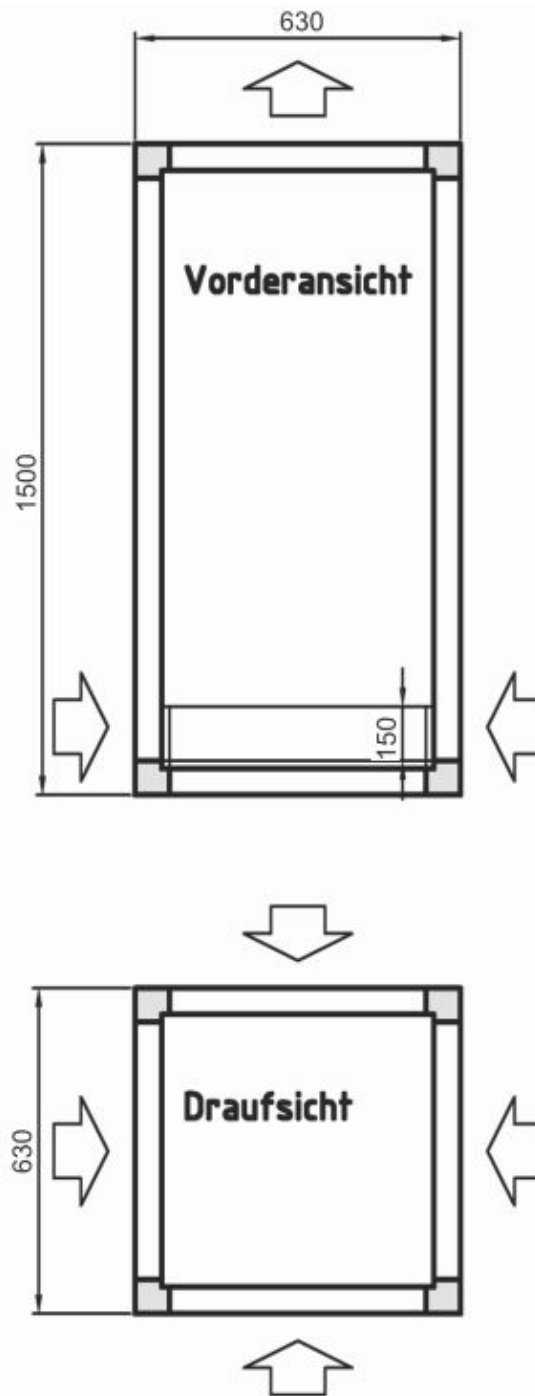

Abmessungen / Dimensions / Dimensioni

LR 101 mit DS6-740/EM35

Masse / Dimensions / Dimensioni, mm