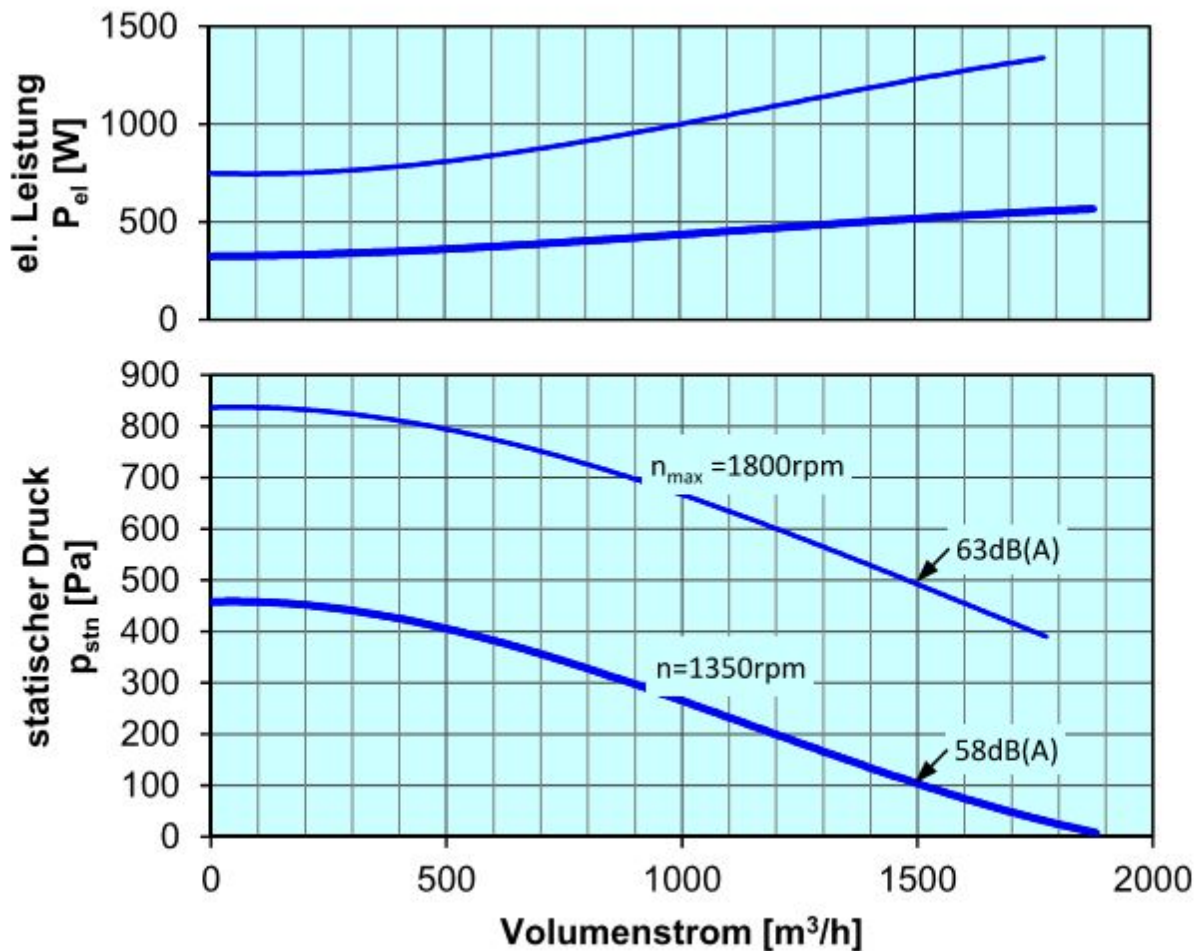

Leistungsdiagramm / Diagramme de puissance / Diagramma di potenza

LR 101 mit DS6-740/EM35