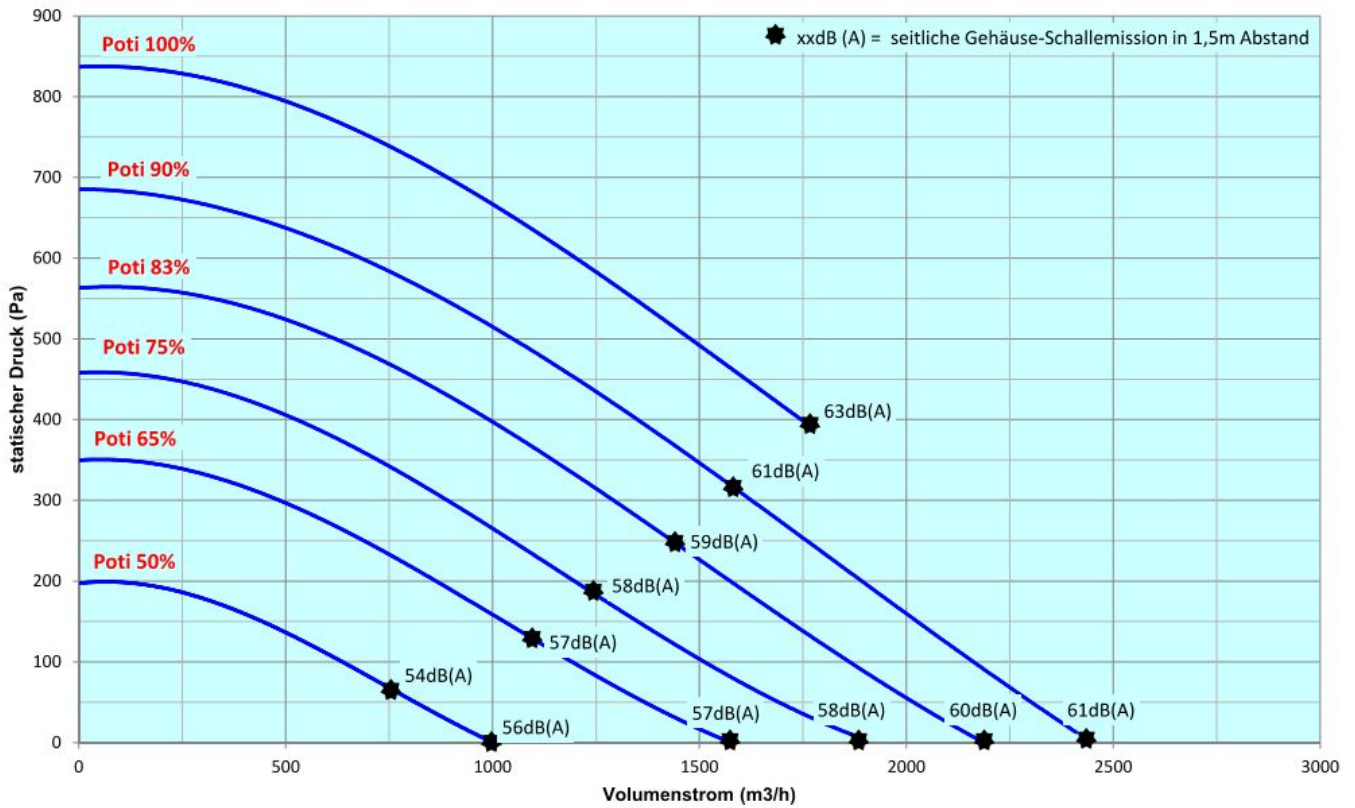

### Pst\_V - DIAGRAMM

### Volumenstrom bei Filter sauber - verschmutzt