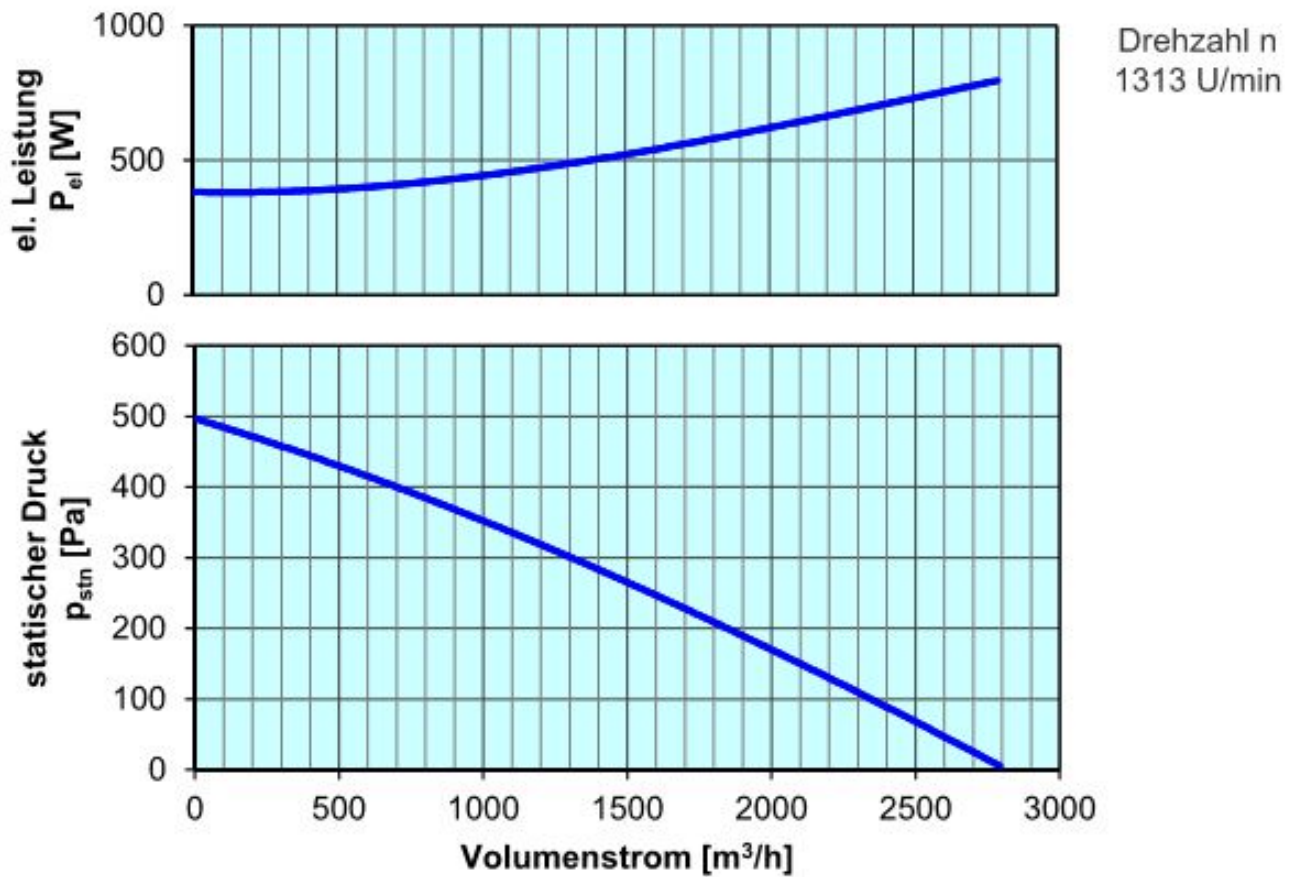

Leistungsdiagramm / Diagramme de puissance / Diagramma di potenza

LR 203 mit D77/EM850