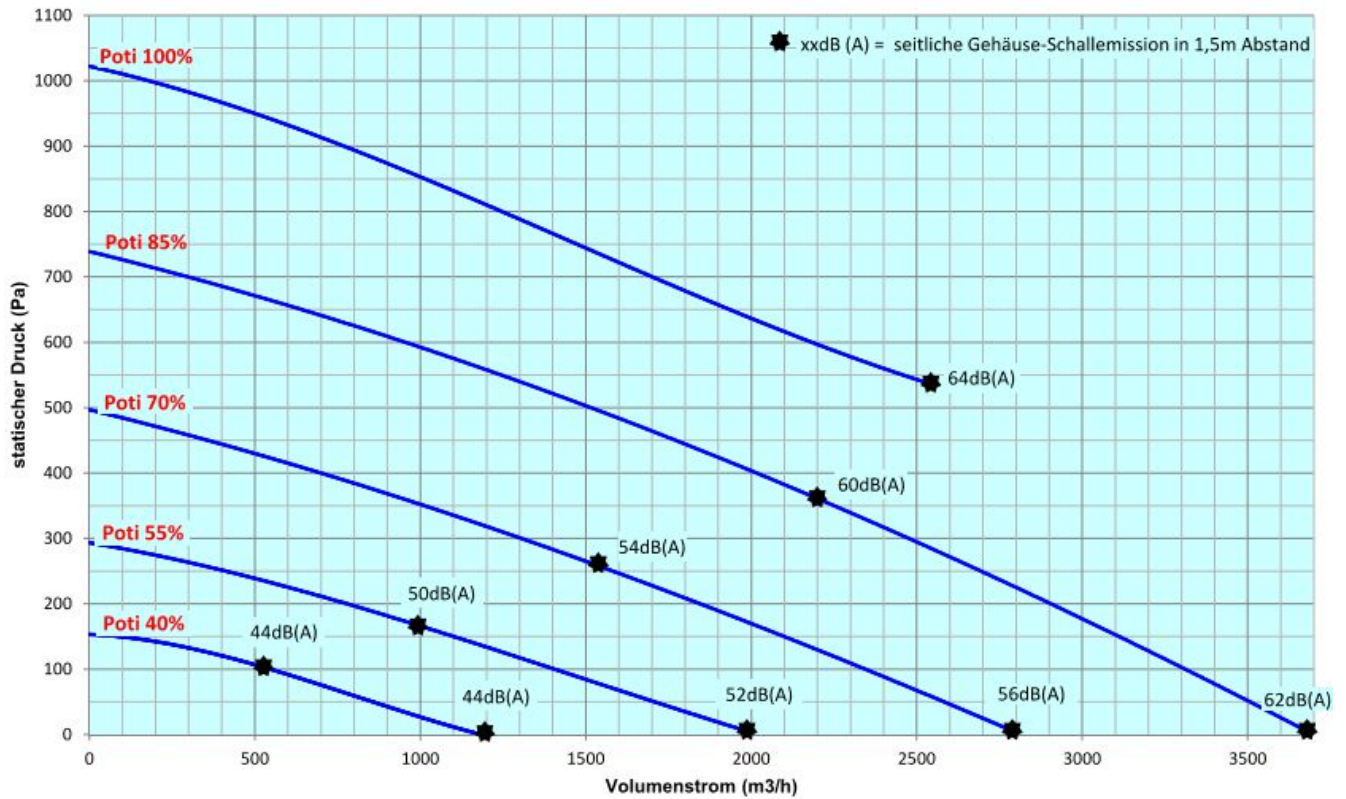

**Leistungsdiagramm / Diagramme de puissance / Diagramma di potenza**

**LR 203 mit D77/EM850**

... wir bewegen Luft!

**Risch Lufttechnik AG**

Ihr Fachhandel der Lüftungs- und Klimabranche  
Votre commerce spécialisé en ventilation et climatisation

### Pst\_V - DIAGRAMM

### Volumenstrom bei Filter sauber - verschmutzt