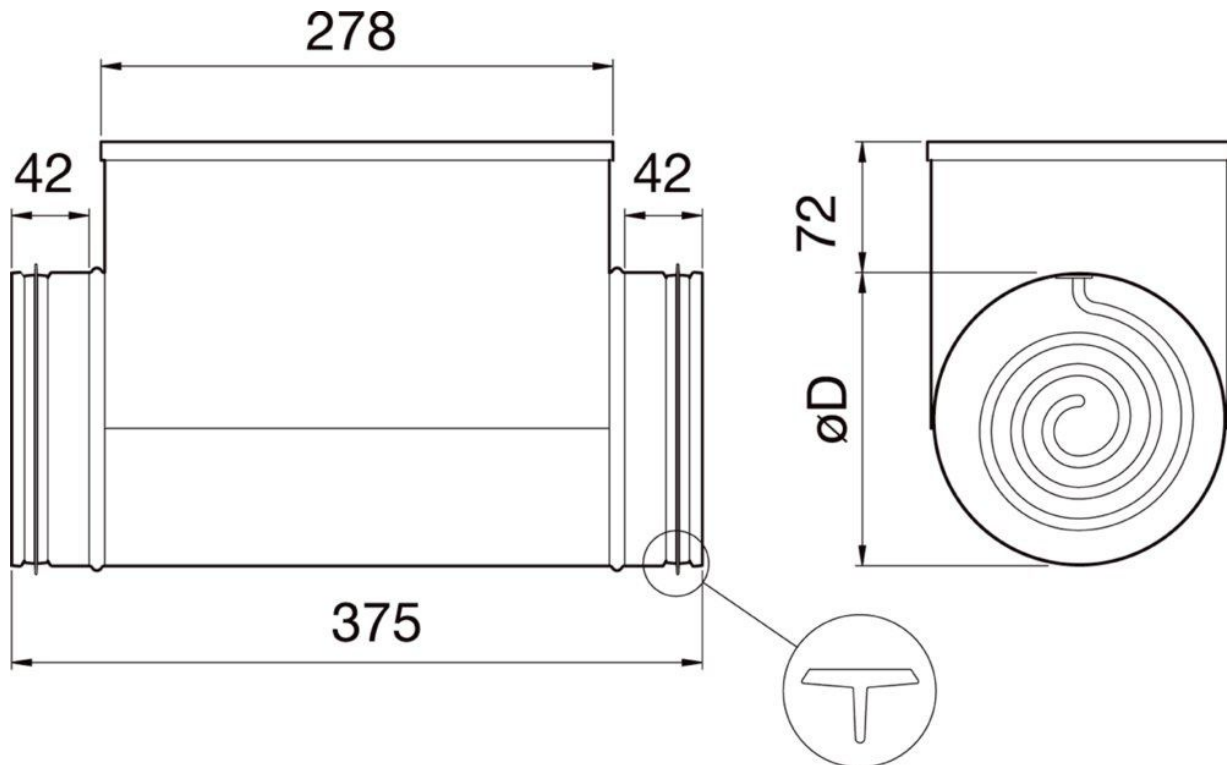

Abmessungen / Dimensions / Dimensioni

CB 250-3.0

D=250

Masse / Dimensions / Dimensioni, mm