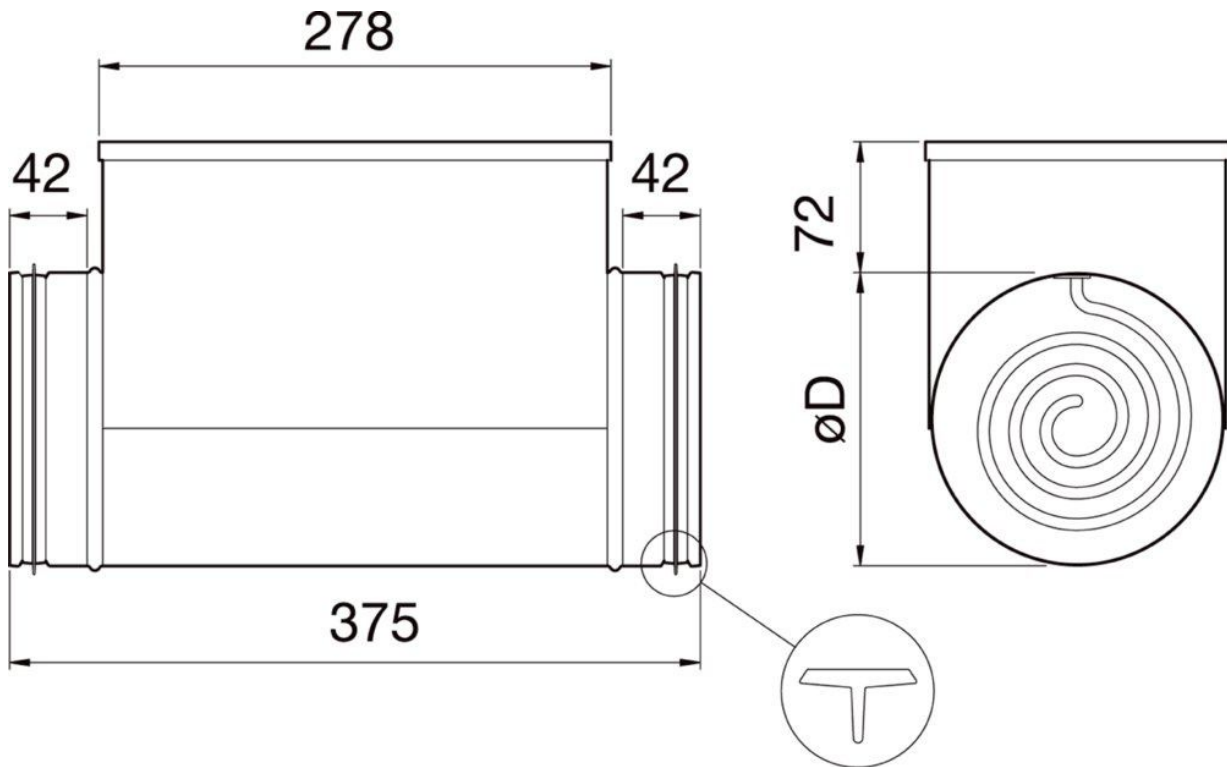

Abmessungen / Dimensions / Dimensioni

CB 355-12.0

D=355

Masse / Dimensions / Dimensioni, mm