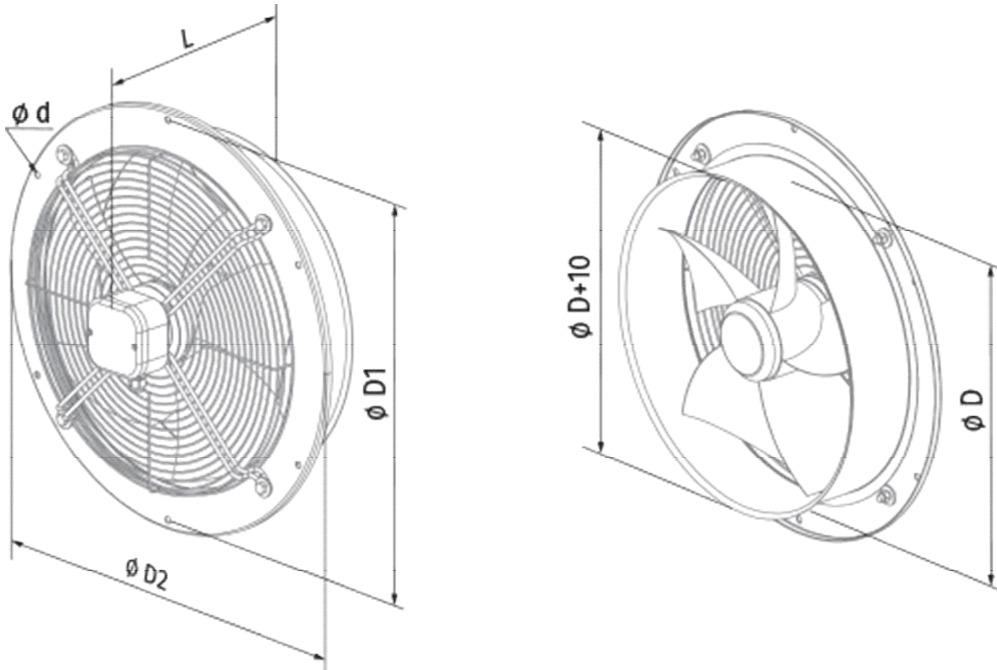

Abmessungen / Dimensions / Dimensioni

Axis-QR 250 2E.

Modell	ØD	ØD1	ØD2	Ød	l
Axis QR 250 2E	260	295	340	7	135

Masse / Dimensions / Dimensioni, mm