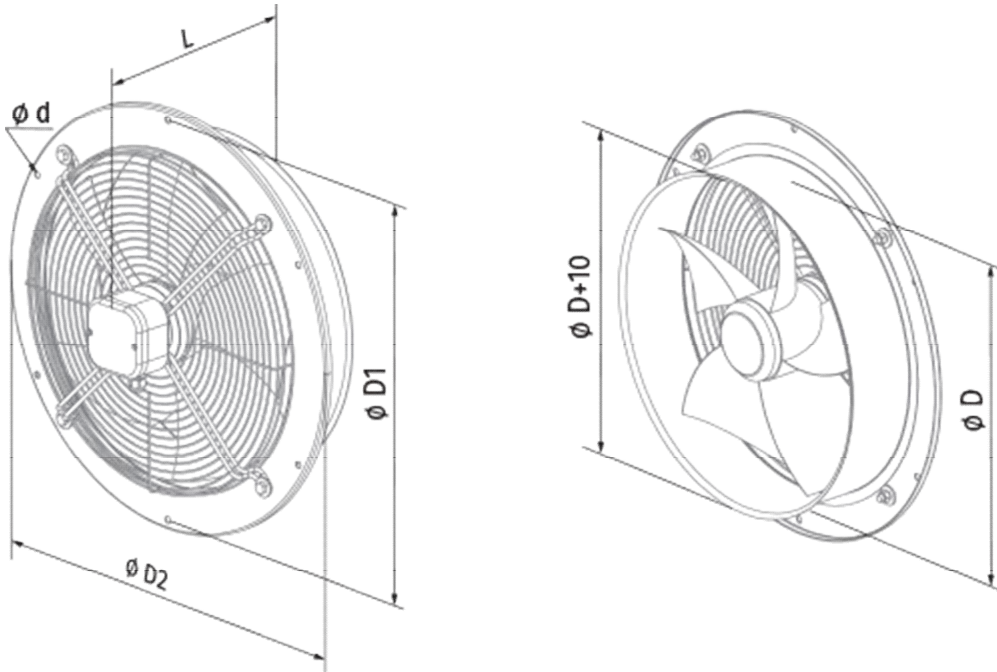

## Abmessungen / Dimensions / Dimensioni

### Axis-QR 250 4E.

Modell	ØD	ØD1	ØD2	Ød	l
Axis QR 250 4E	260	295	340	7	135

Masse / Dimensions / Dimensioni, mm