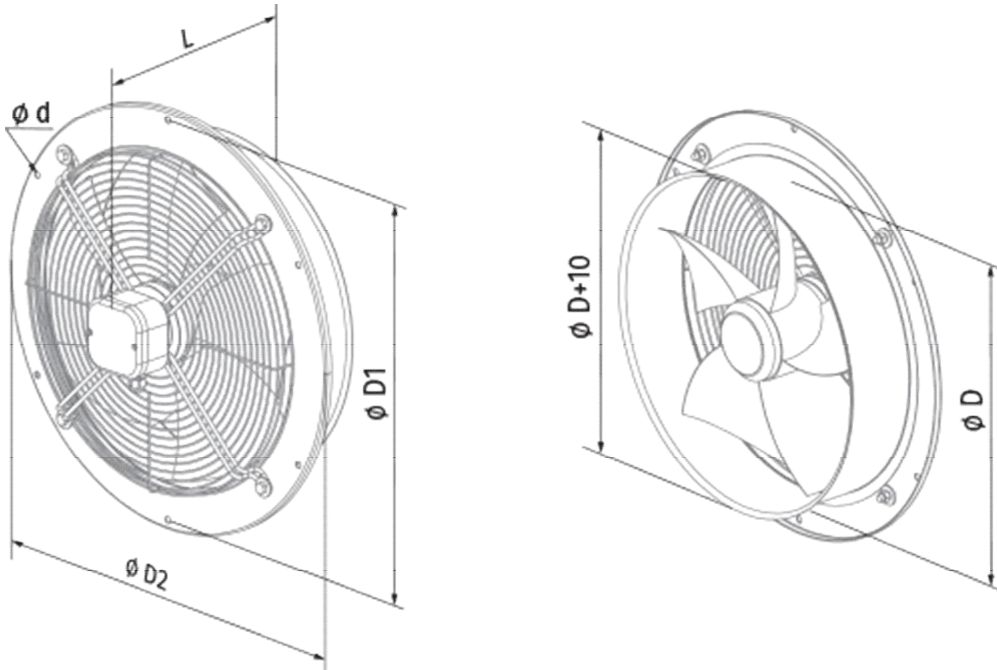

Abmessungen / Dimensions / Dimensioni

Axis-QR 630 4E.

Modell	ØD	ØD1	ØD2	Ød	l
Axis QR 630 4E	650	760	800	11	275

Masse / Dimensions / Dimensioni, mm